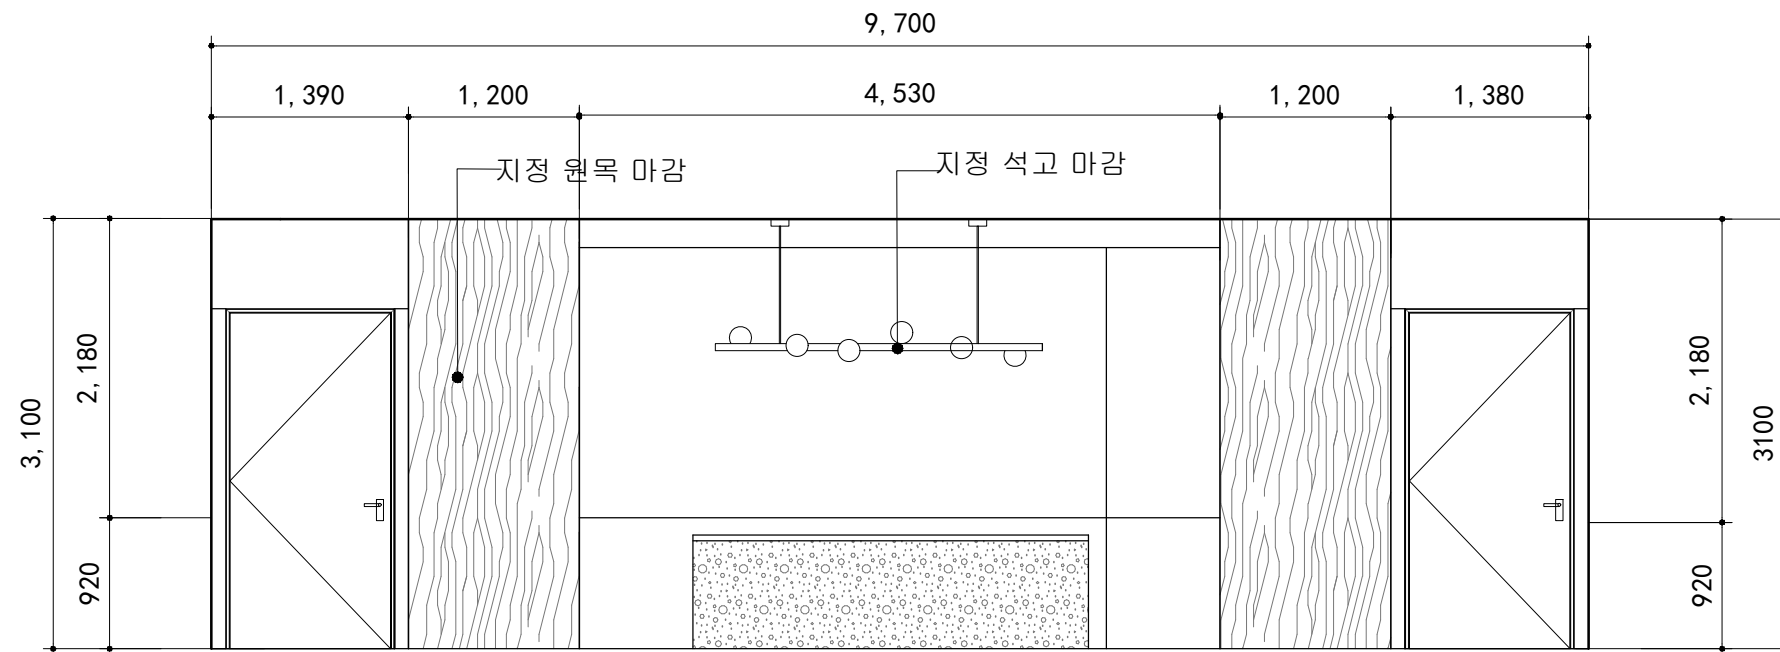

1 CEILING PLAN

SCALE A1: -
 DRAWING NO. A-FL-003
 REV. 0

17팀
리무양 201861709
인자치 201761749

PROJECT
반려견
복합문화테마파크

CONTRACTOR
강아지 플

PROJECT TITLE
거제도 반려견 복합 문화
테마파크
SCALE A3: 1/50
DATE 2021. 10. 14

DRAWING NO.
A-EV-001