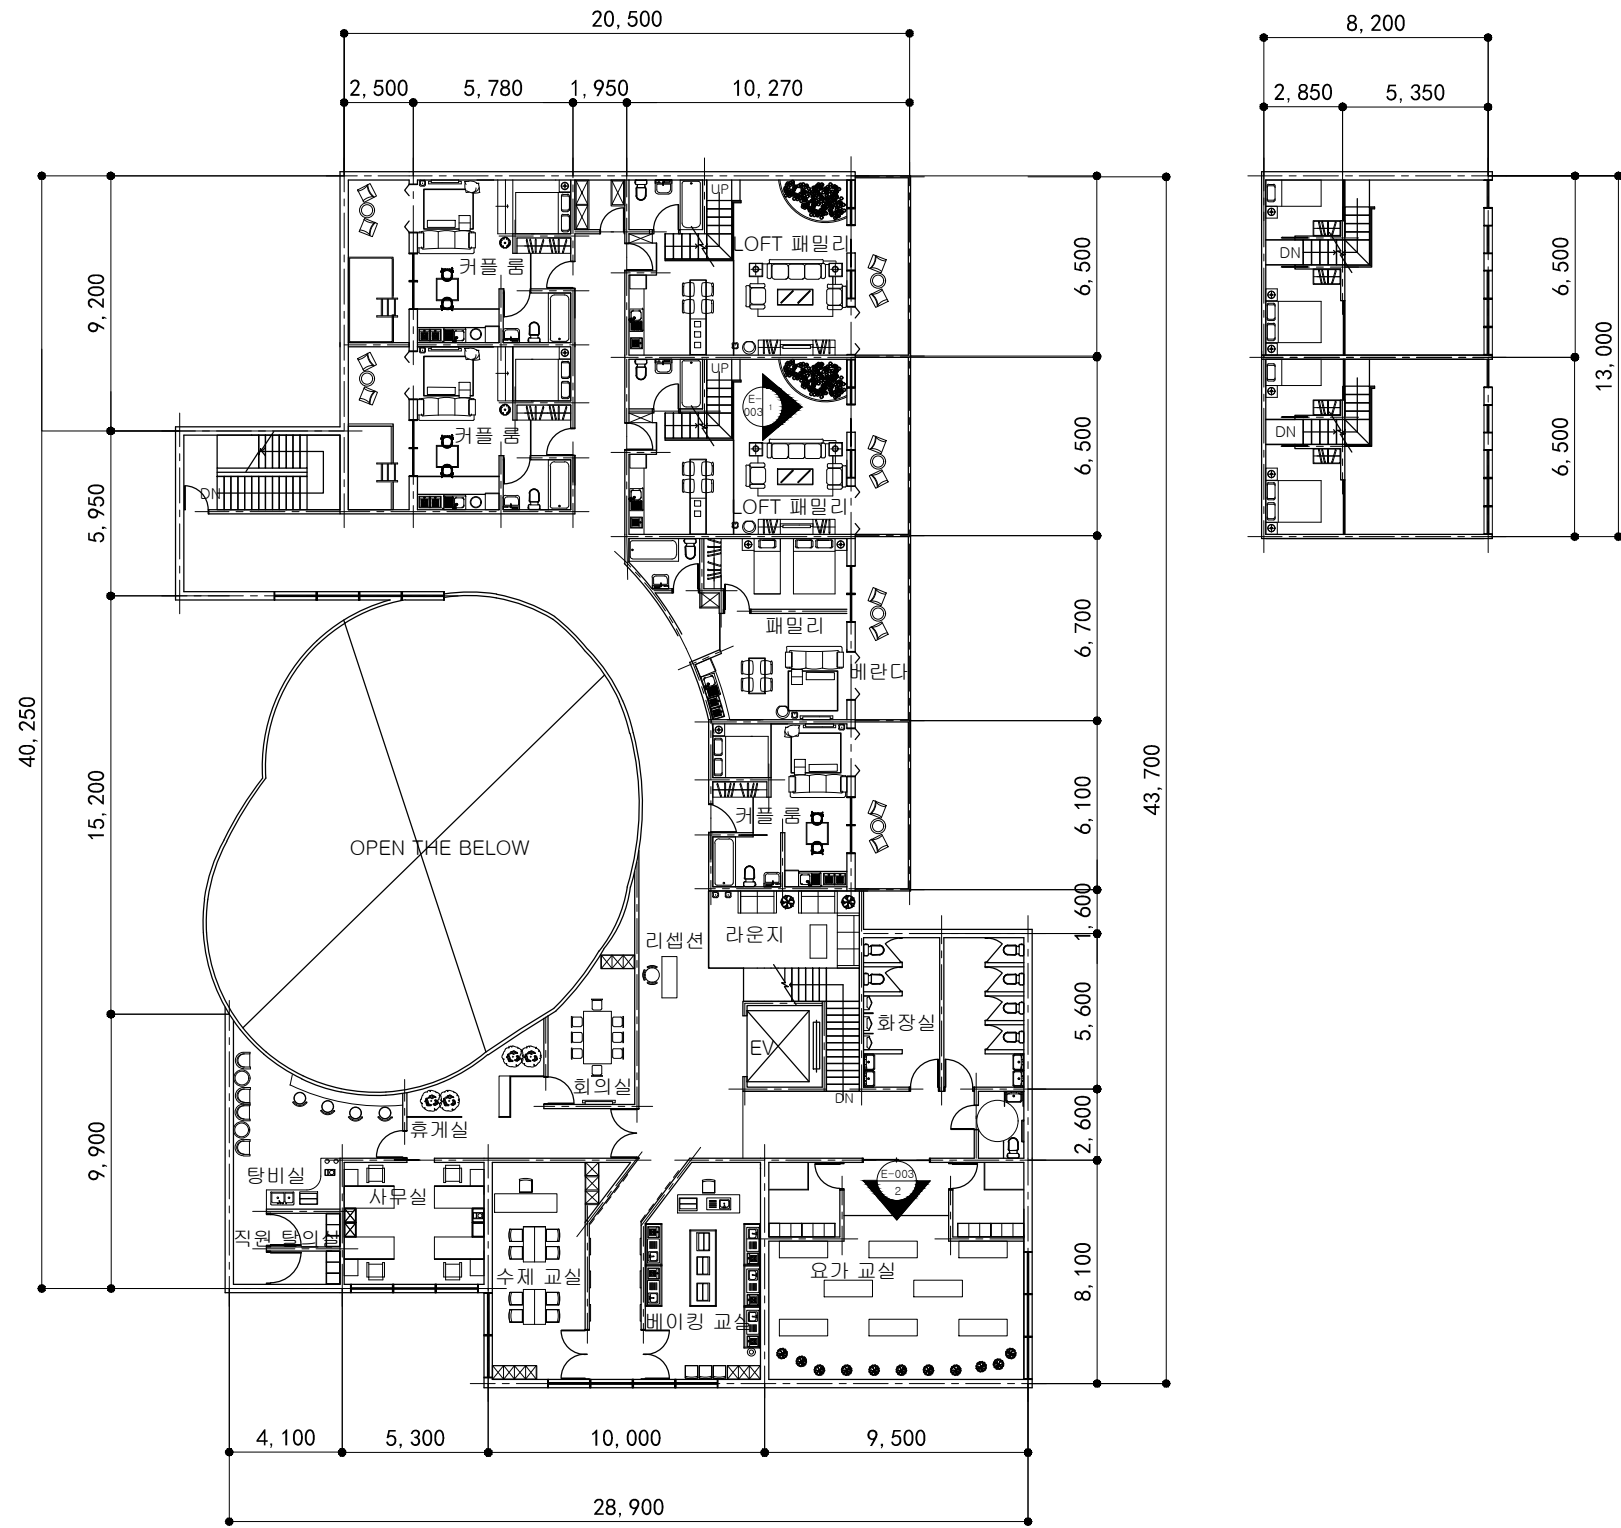

17탕
리무양 201861709
인자치 201761749

PROJECT
반려견
복합문화테마파크

CONTRACTOR
강아지 풀

PROJECT TITLE
거제도 반려견 복합 문화
테마파크
SCALE A3: 1/200
DATE 2021. 10. 14

DRAWING NO.
B-FL-004