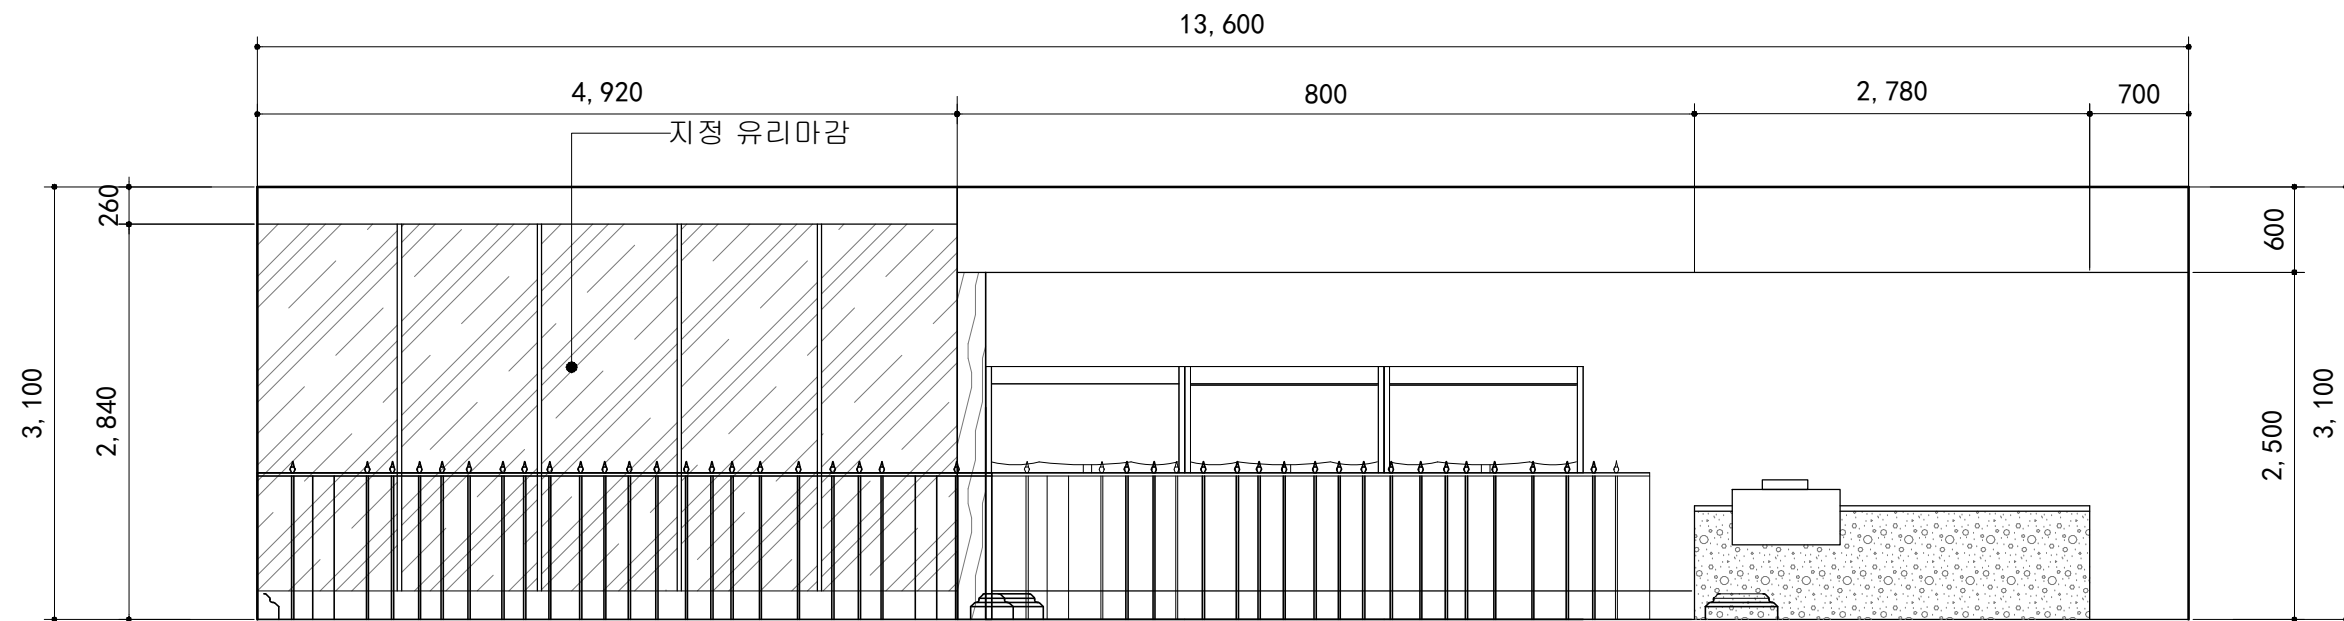

17팀
리무양 201861709
인자치 201761749

PROJECT
반려견
복합문화테마파크

CONTRACTOR
강아지 풀

PROJECT TITLE
거제도 반려견 복합 문화
테마파크
SCALE A3: 1/50
DATE 2021. 10. 14

DRAWING NO.
A-EV-002