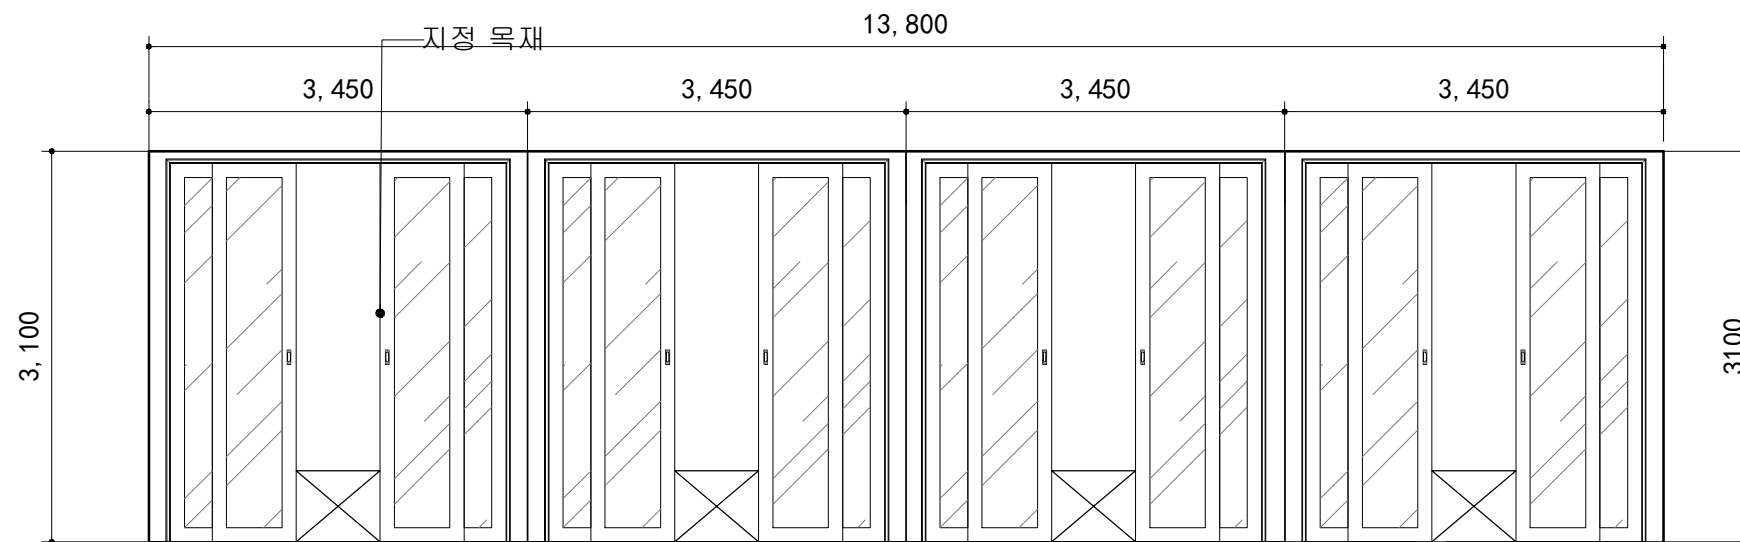

17팀
리무양 201861709
인자치 201761749

PROJECT
반려견
복합문화테마파크

CONTRACTOR
강아지 플

PROJECT TITLE
거제도 반려견 복합 문화
테마파크
SCALE A3: 1/50
DATE 2021. 10. 14

DRAWING NO.
A-EV-001