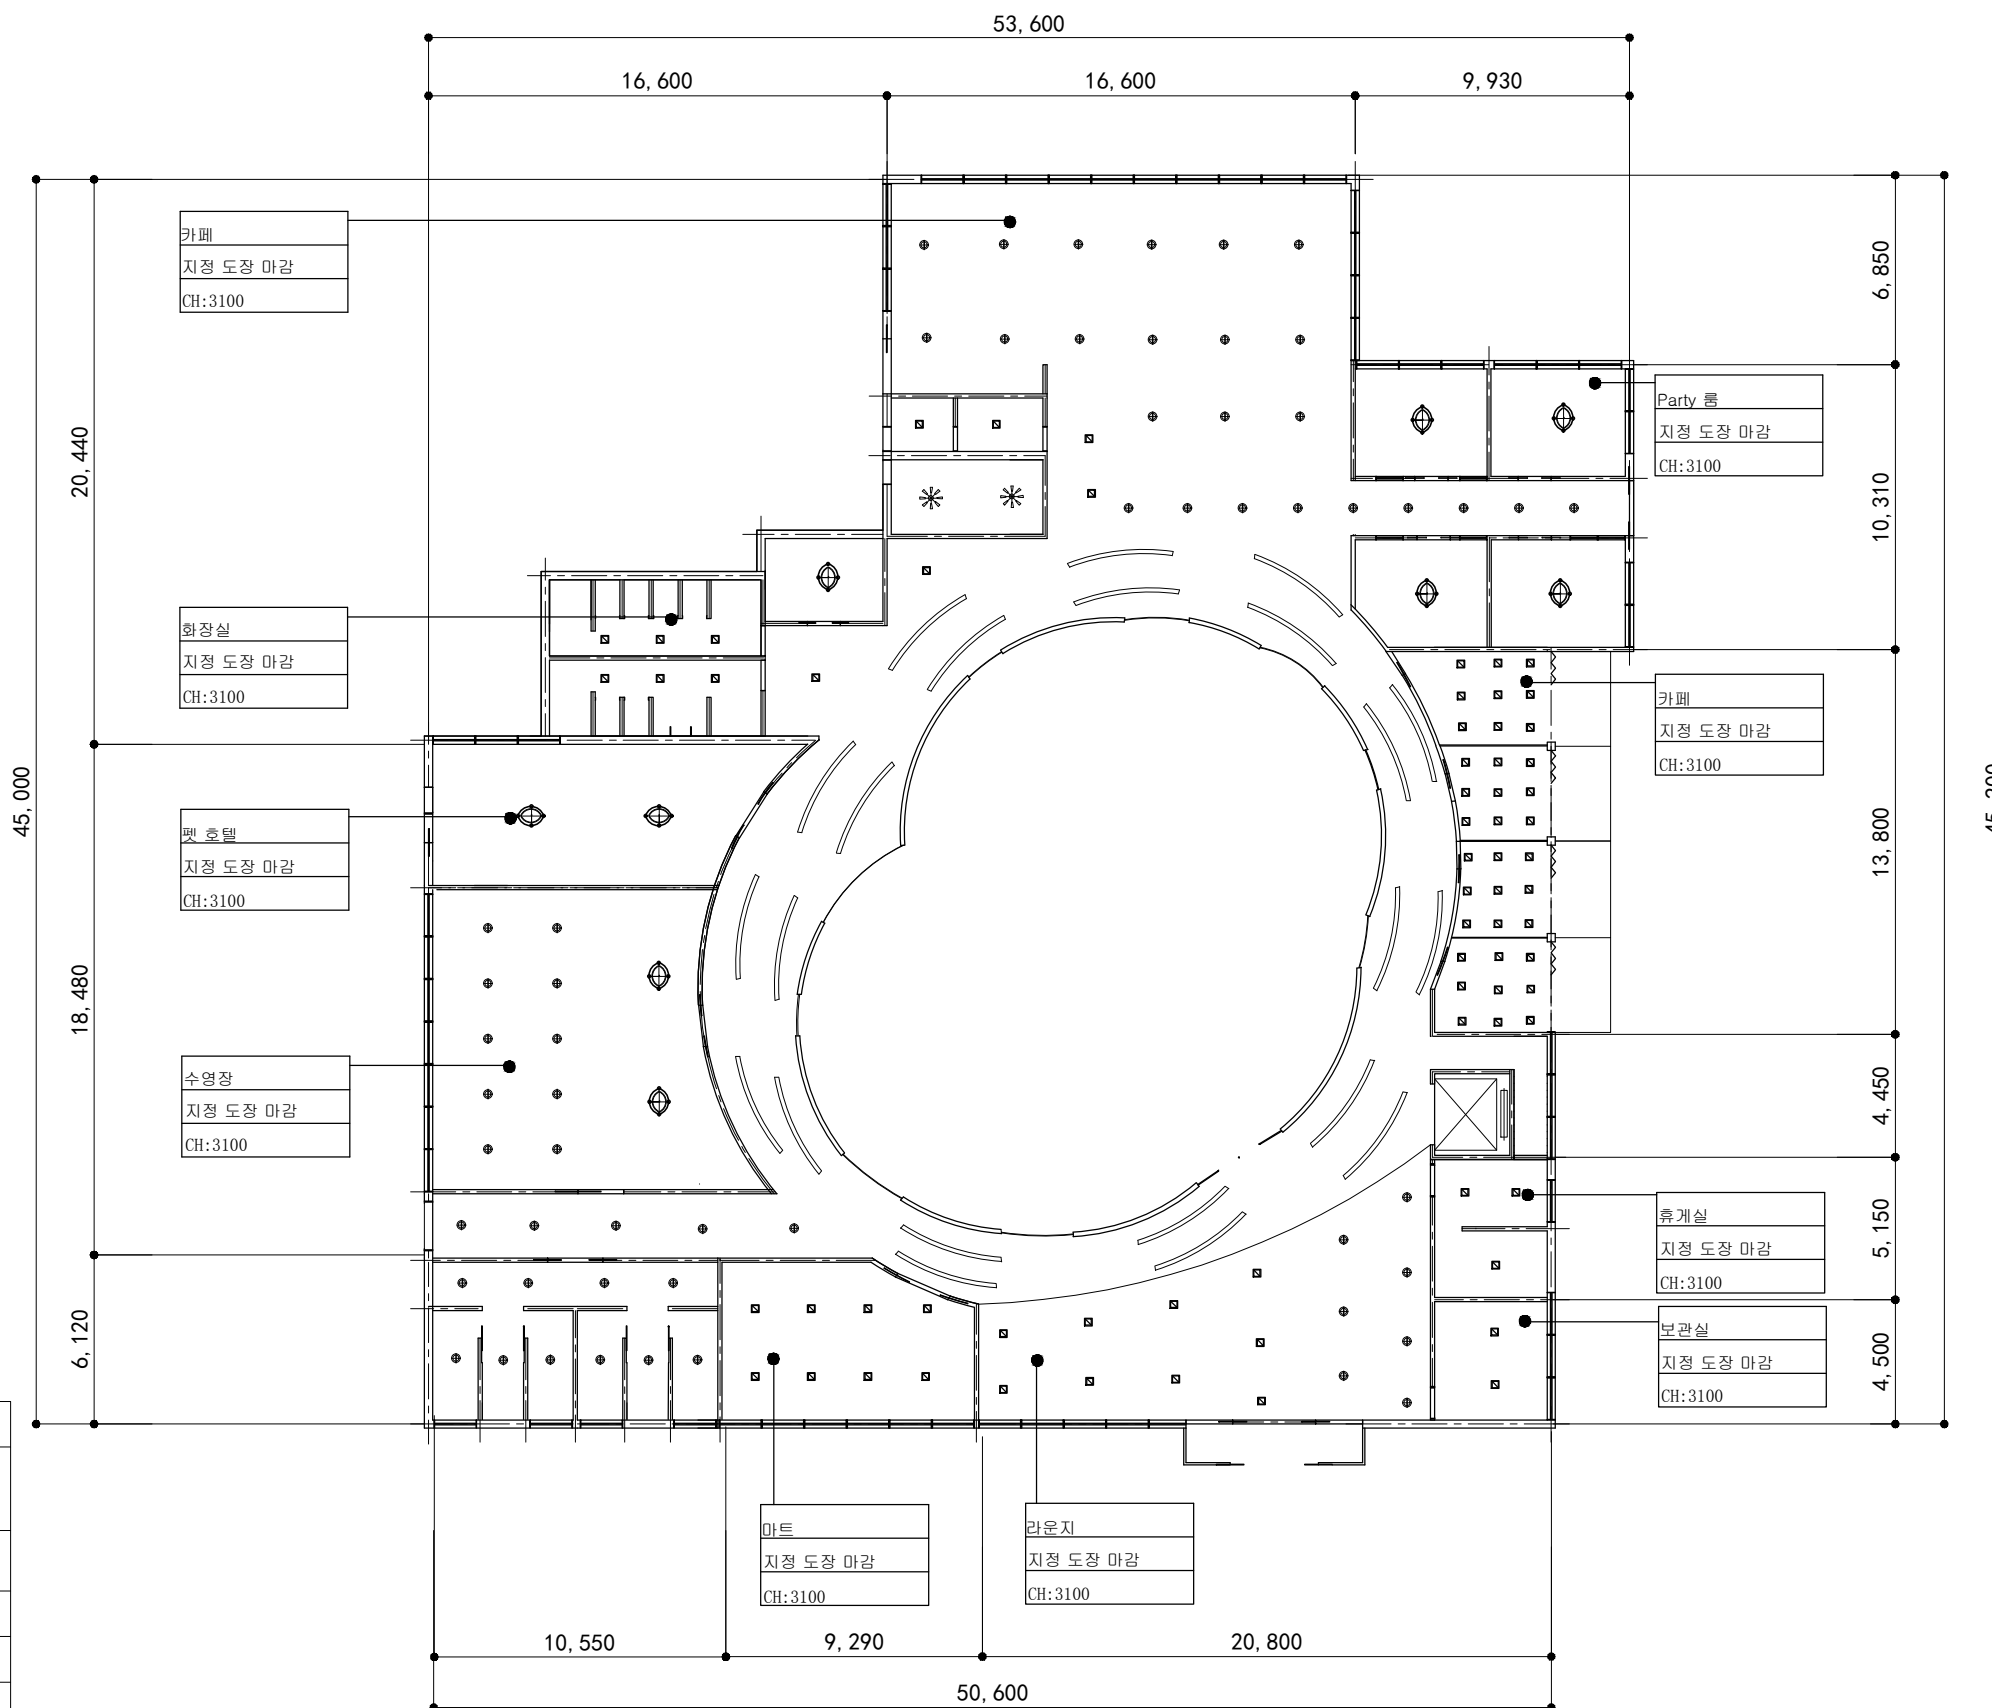

17팀
리무양 201861709
인자치 201761749

PROJECT
반려견
복합문화테마파크

CONTRACTOR
강아지 풀

번호	등	명칭	수량
1	⊕	큰 샹들리에	0
2	✱	샹들리에	4
3	⊙	일반 헤드램프	9
4	⊕	스포트라이트	49
5	■	램프	70
6	—	긴 등	22

PROJECT TITLE
거제도 반려견 복합 문화
테마파크
SCALE A3: 1/200
DATE 2021. 10. 14

DRAWING NO.
A-FL-003

1 CEILING PLAN

SCALE A1: -
DRAWING NO. A-FL-003
REV. 0