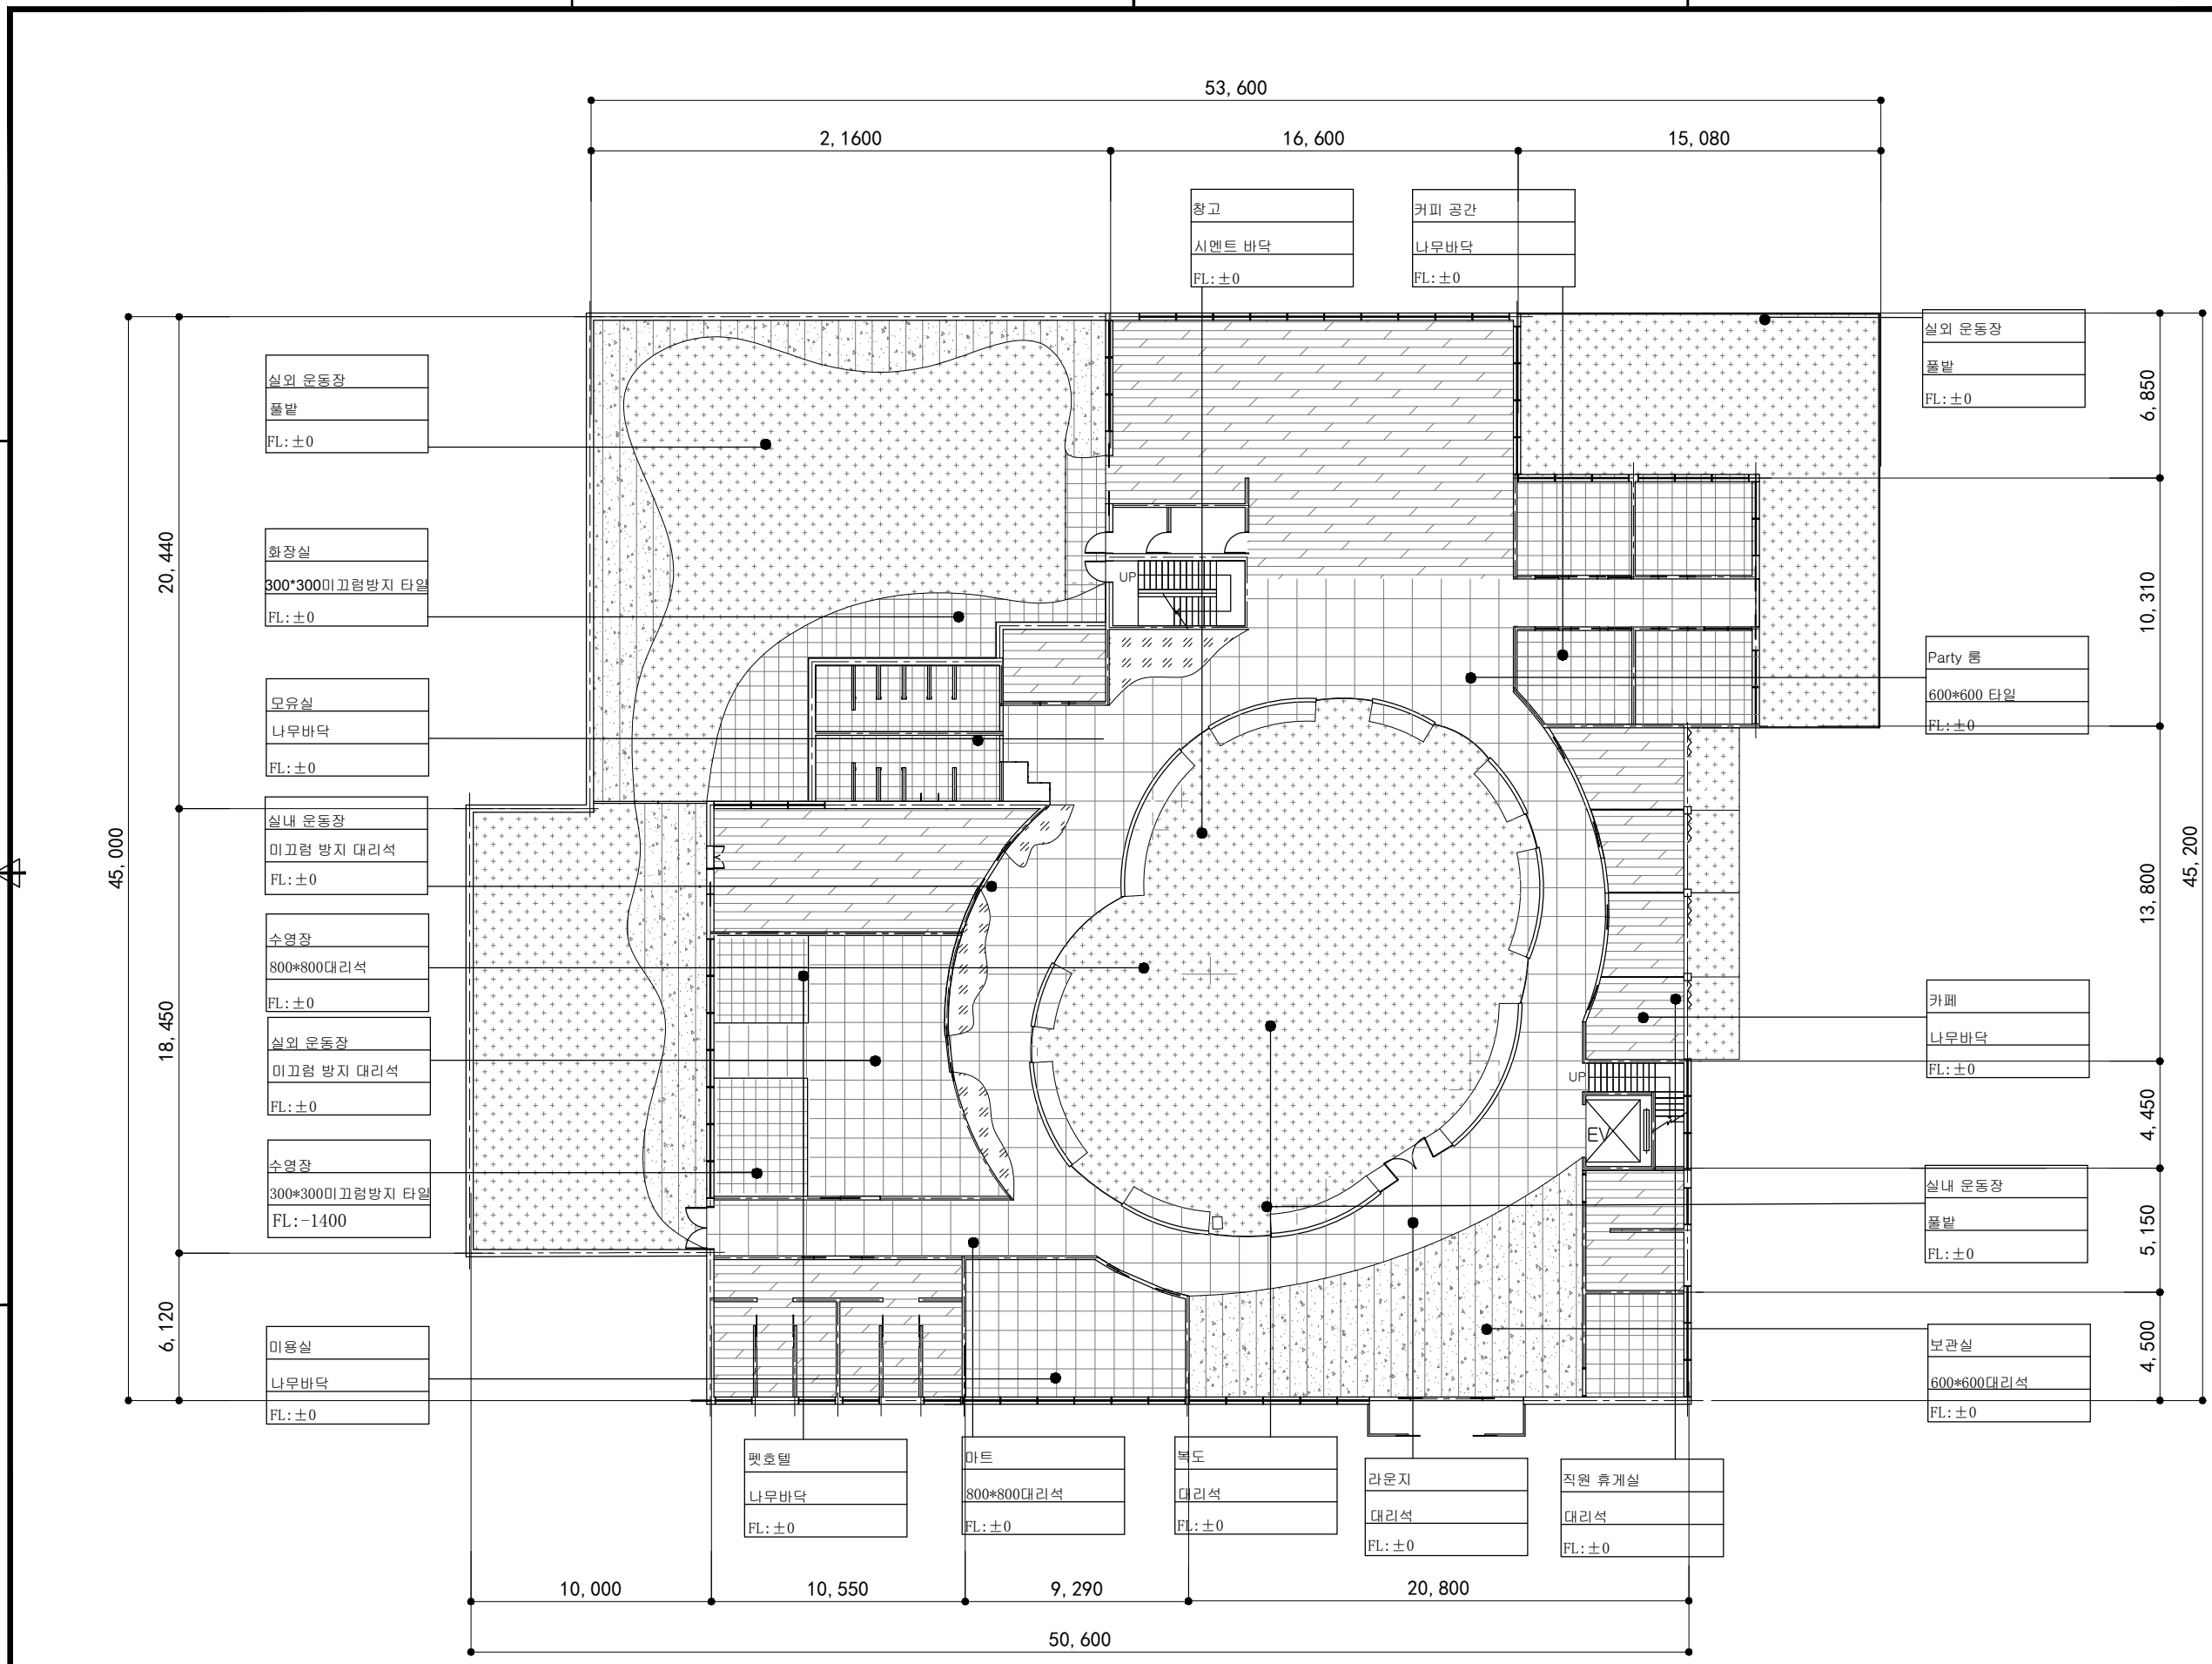

17팀
리무양 201861709
인자치 201761749

PROJECT
반려견
복합문화테마파크

CONTRACTOR
강아지 풀

PROJECT TITLE
거제도 반려견 복합 문화
테마파크

SCALE
A3: 1/200

DATE
2021. 10. 14

DRAWING NO.
A-FL-002