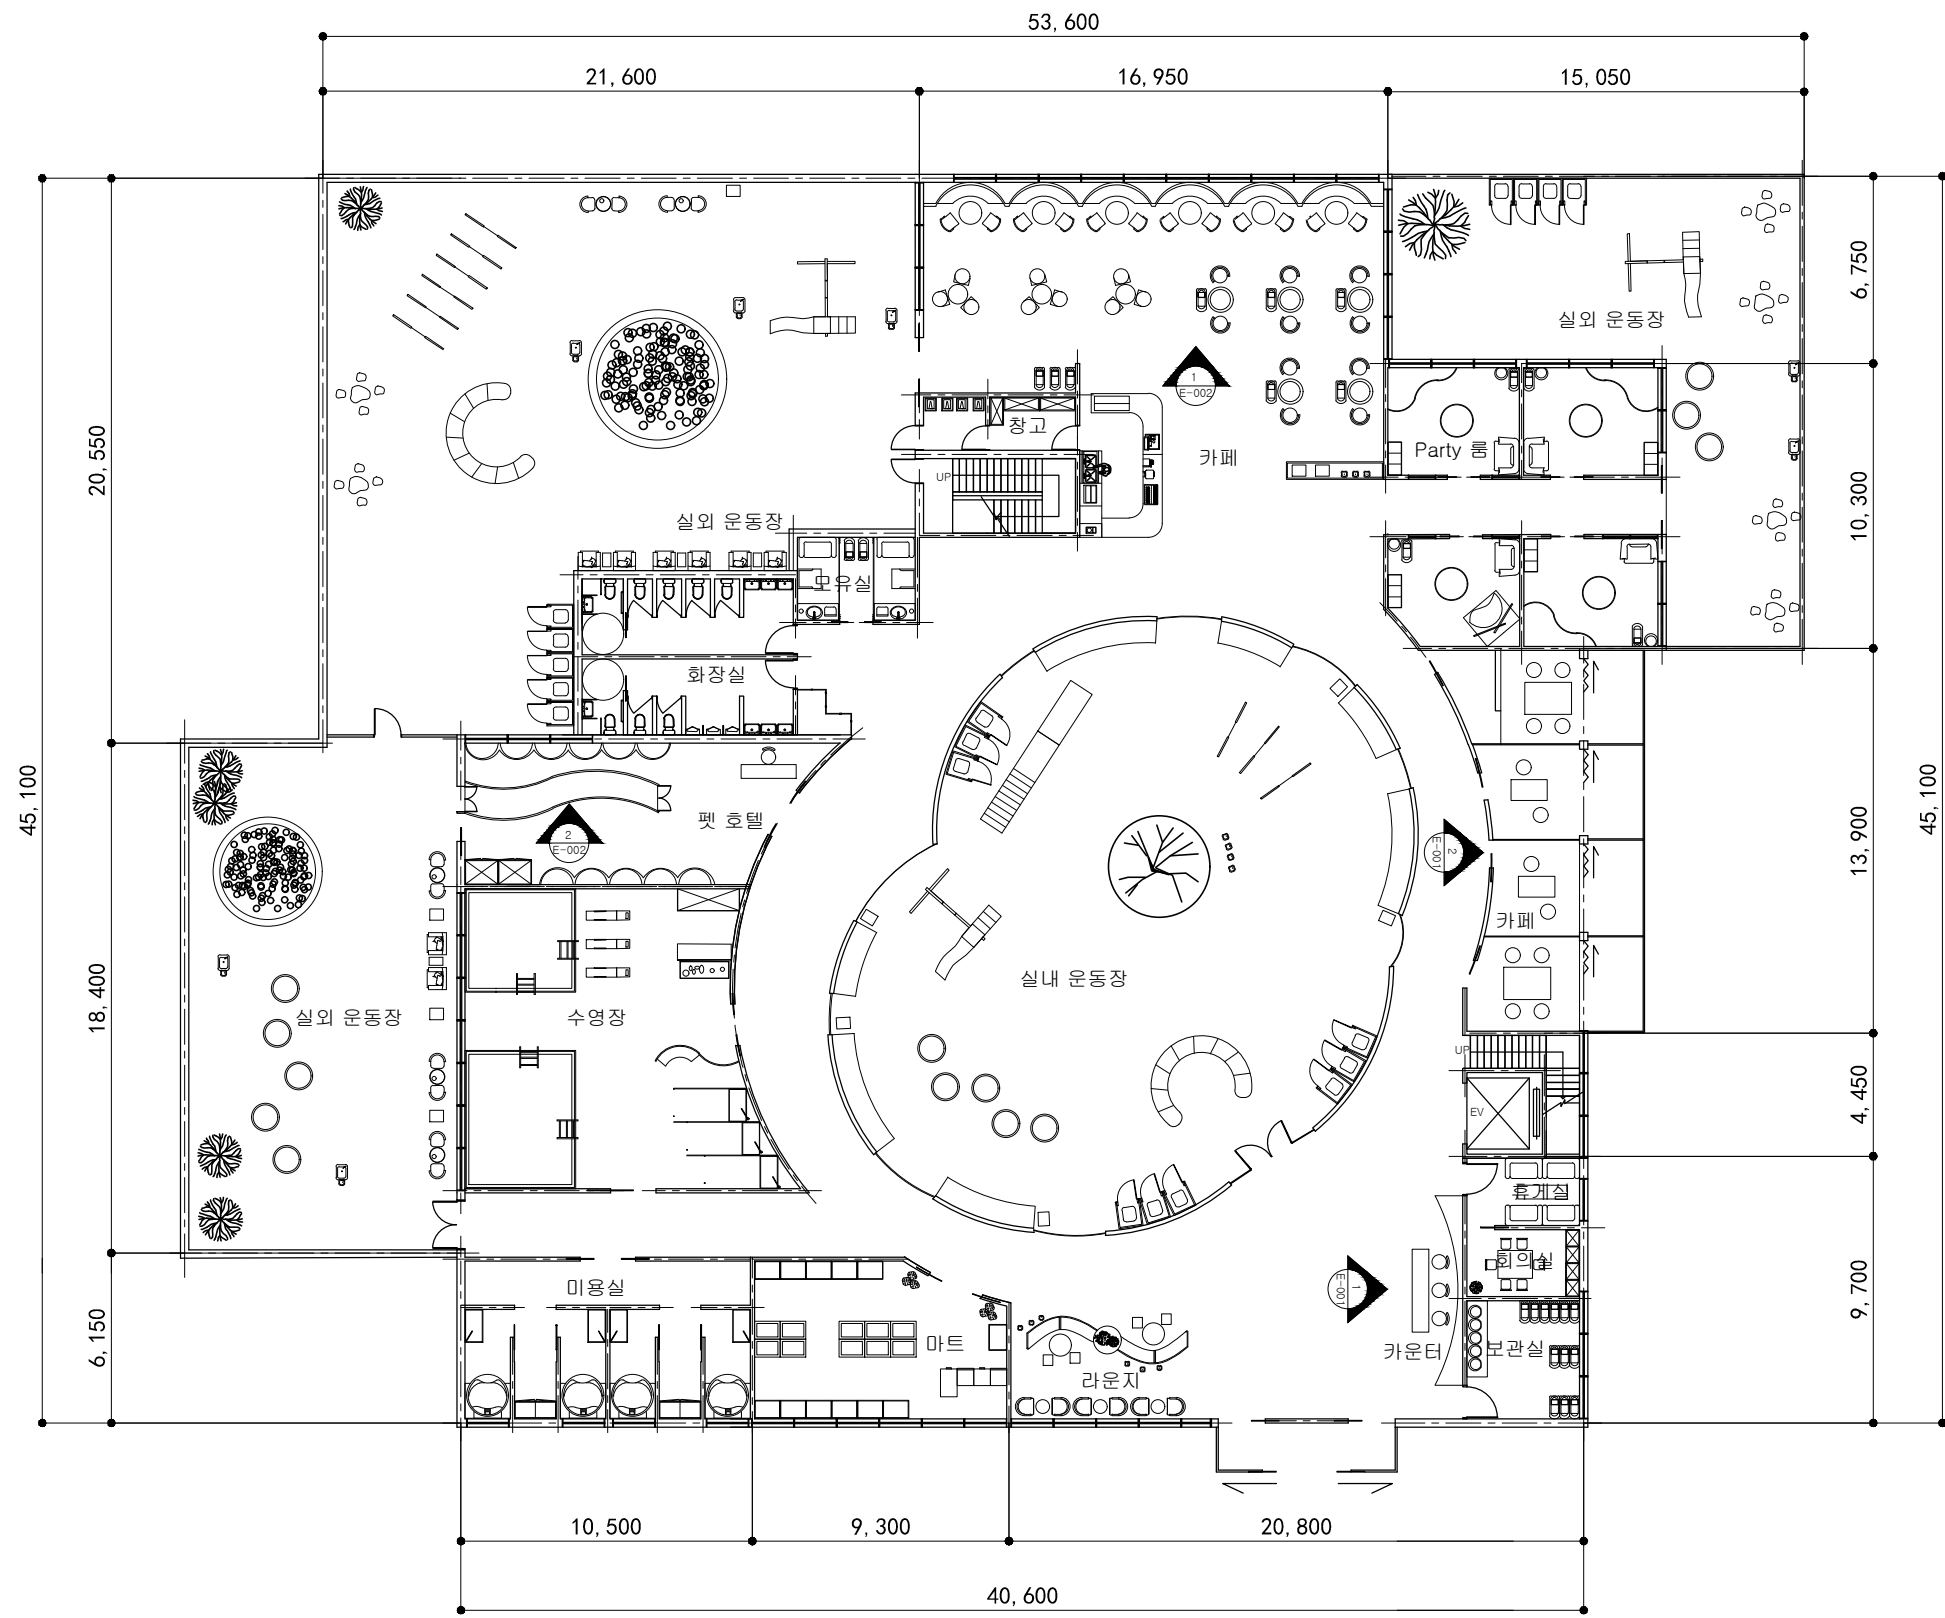

2021 졸업작품전 _ 준공도면

대지면적:3221.7㎡ | 연면적:2443.7㎡

1층 바닥면적: 1536.5㎡ | 2층 바닥면적: 870.6㎡

3층 LOFT 바닥면적:36.6㎡

강아지 풀

반려견 복합문화 테마파크

DRWING LIST

DWG NO.	DWG NO.	SCALE	REMARK
		A3	
[1층]			
A-FL-001	1층 FLOOR PLAN	1:200	
A-FL-002	1층 FLOOR FINSHED PLAN	1:200	
A-FL-003	1층 CEILING PLAN	1:200	
A-EV-001	1층 ELEVATION-1 [카운터] (EV-001/ 1)	1:50	
	1층 ELEVATION-2 [다다미 카페 공간](EV-001/ 2)	1:50	
A-EV-002	1층 ELEVATION-1 [카페 공간] (EV-002/ 1)	1:50	
	1층 ELEVATION-2 [펫 호텔] (EV-002/ 2)	1:50	
[2층]			
B-FL-004	2층 FLOOR PLAN	1:200	
B-FL-005	2층 FLOOR FINSHED PLAN	1:200	
B-FL-006	2층 CEILING PLAN	1:200	
B-EV-003	2층 ELEVATION-1 [LOFT 패밀리] (EV-003/ 1)	1:50	
	2층 ELEVATION-2 [요가 교실] (EV-003 / 2)	1:50	