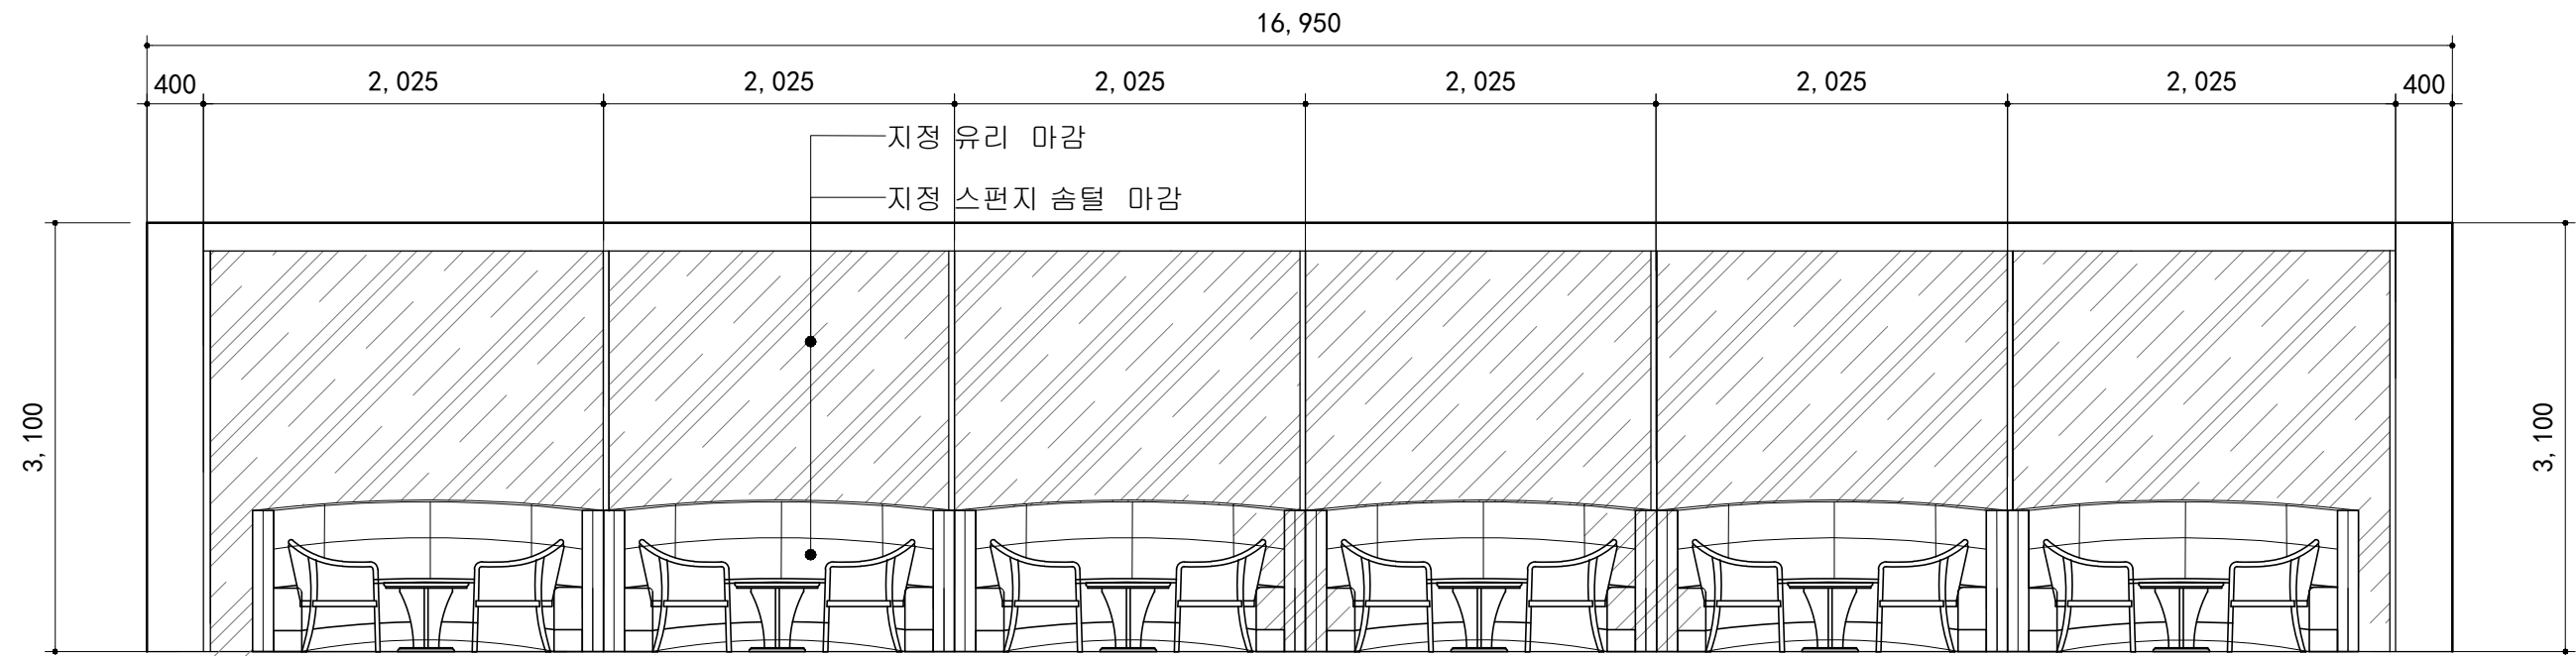

2 ELEVATION-2 [다다미 카페 공간]