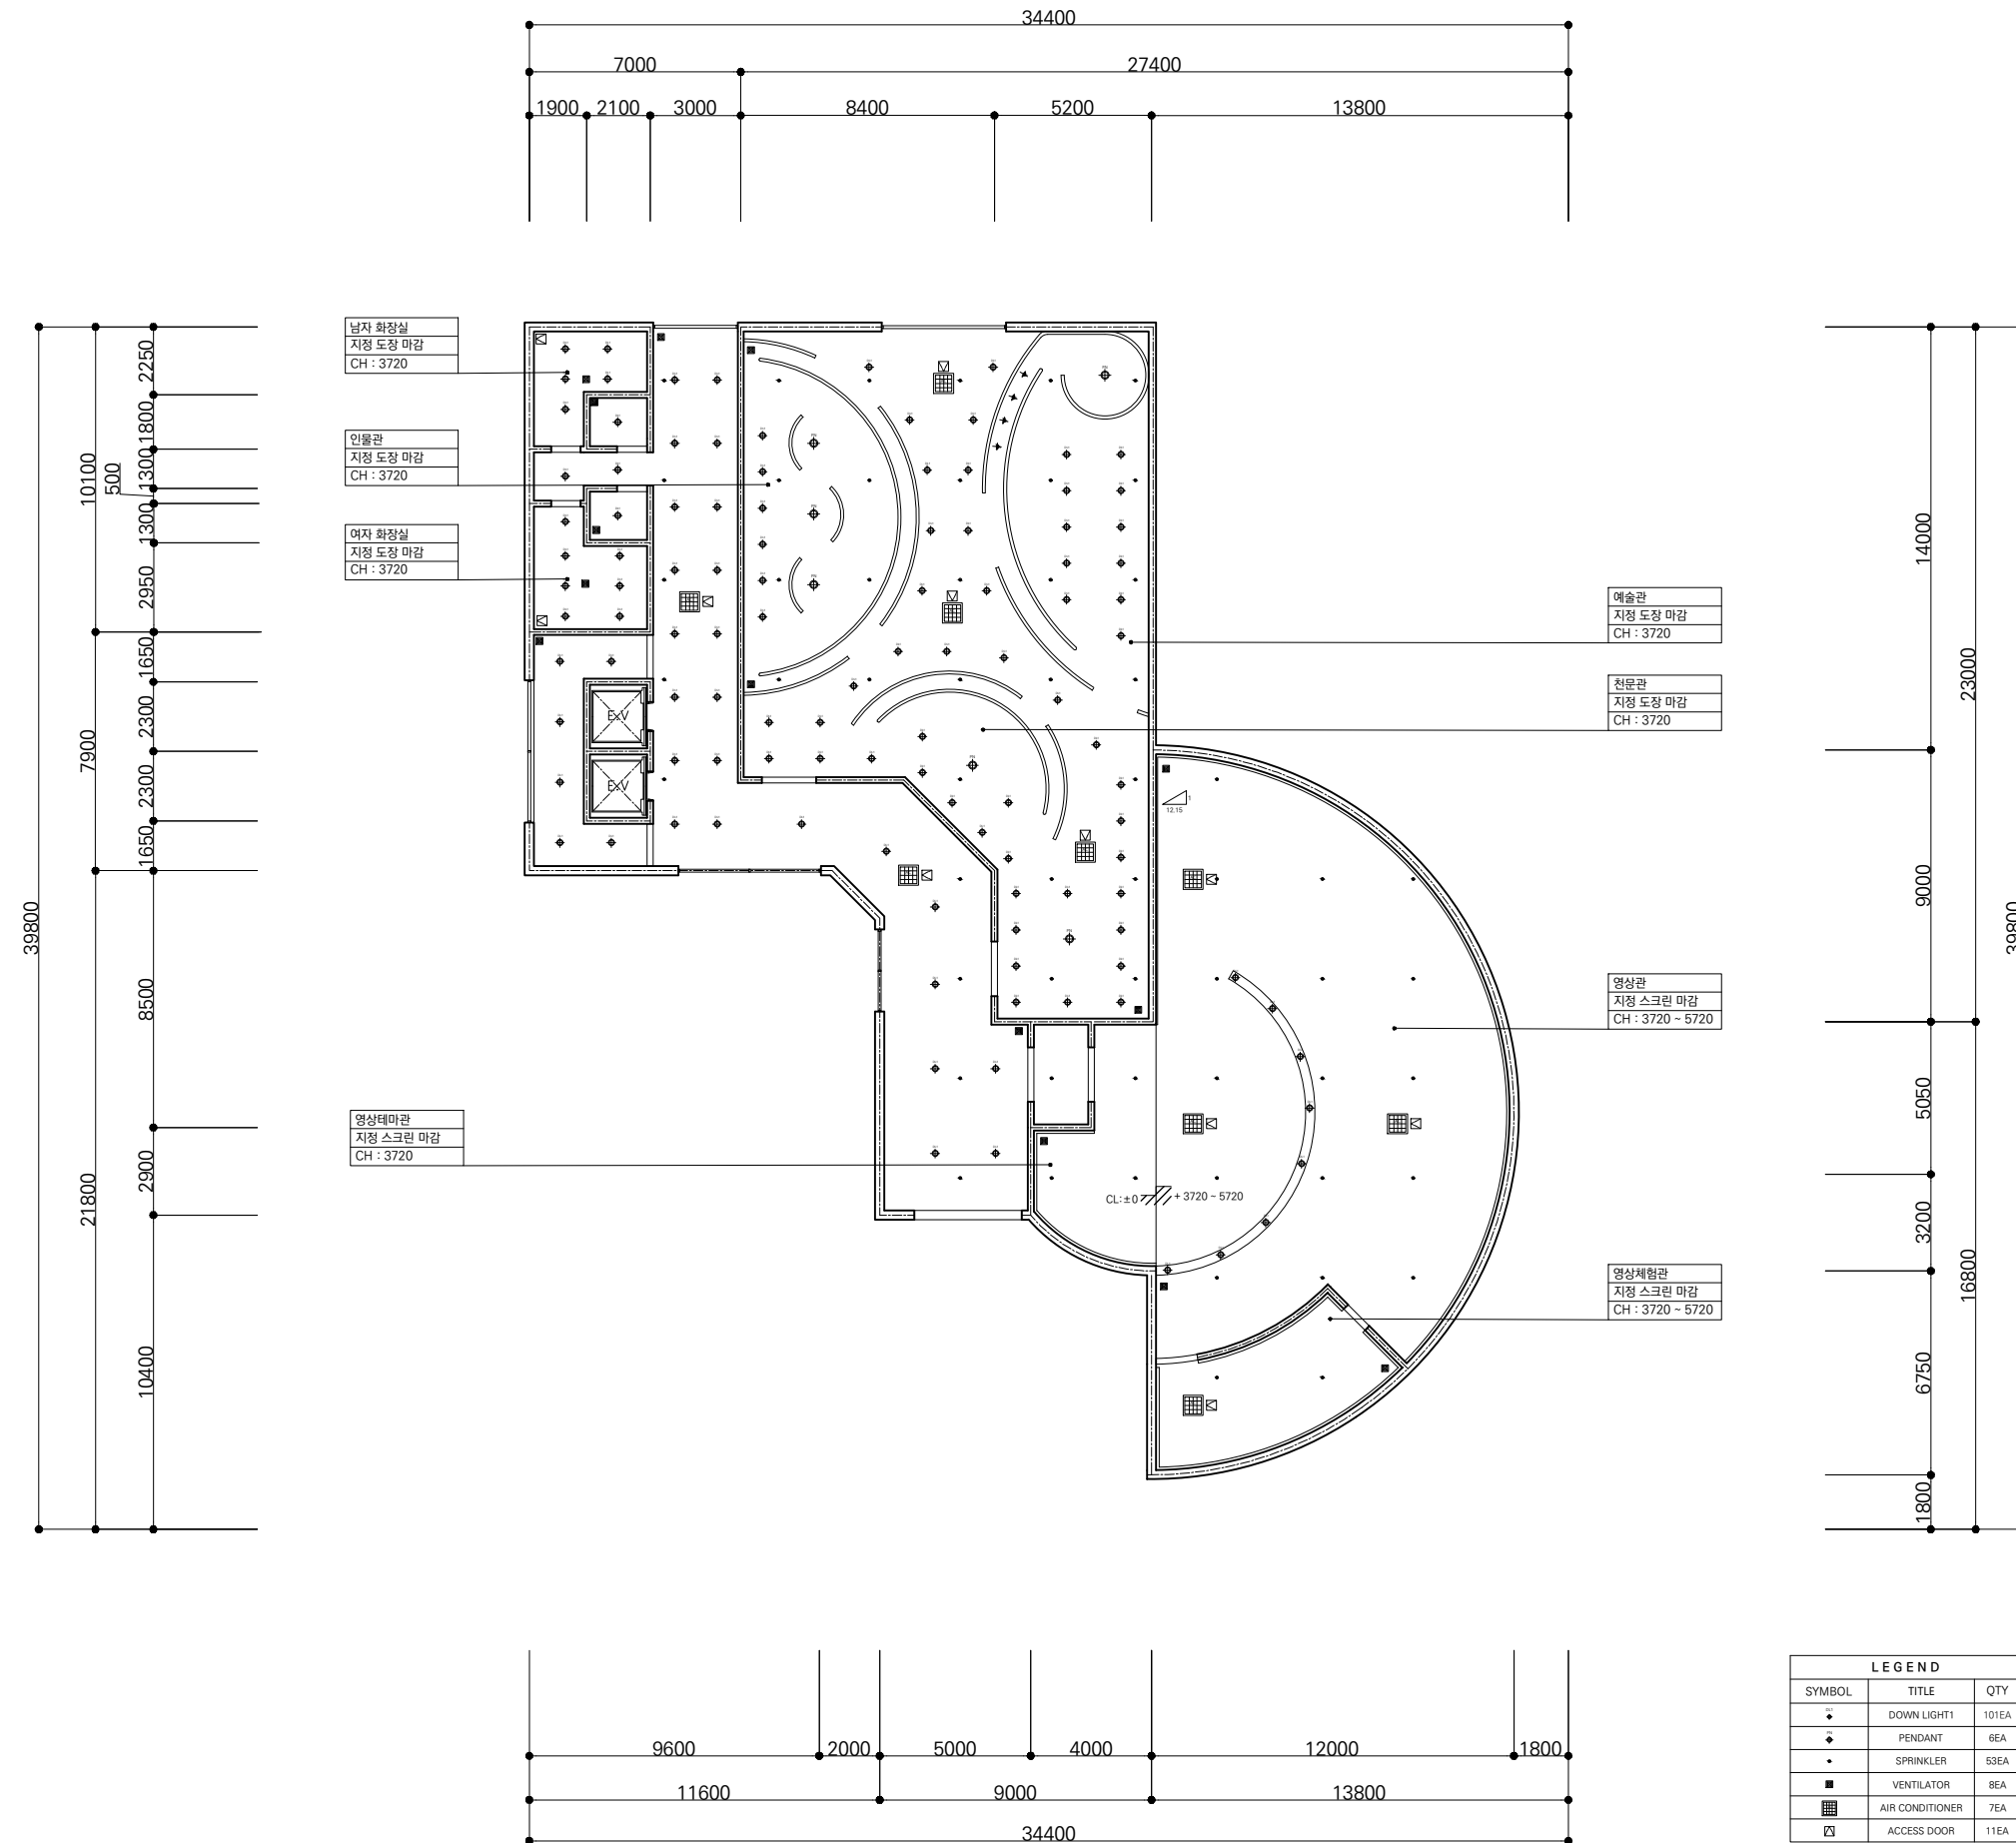

공공공간,
새 숨을 불어넣다

경상남도 관광개발을 통한
지역 경제 활성화 프로젝트

PROJECT TITLE

Sequence

: 별과 함께했던 인간의 모든 순간

PROJECT

별과 인간의 생애를 담은
천문대 재생 프로젝트

SITE

경상남도 김해시 가야테마길 254 김해천문대

CONCEPT

별
문
대

DRAWING TITLE

2F_CEILING PLAN

PROJECT BY

12팀 심화현 이연경

BUILDING

천문대

SCALE

A3 : 1/250

DATE

2021.11

DRAWING NO.

A - 107