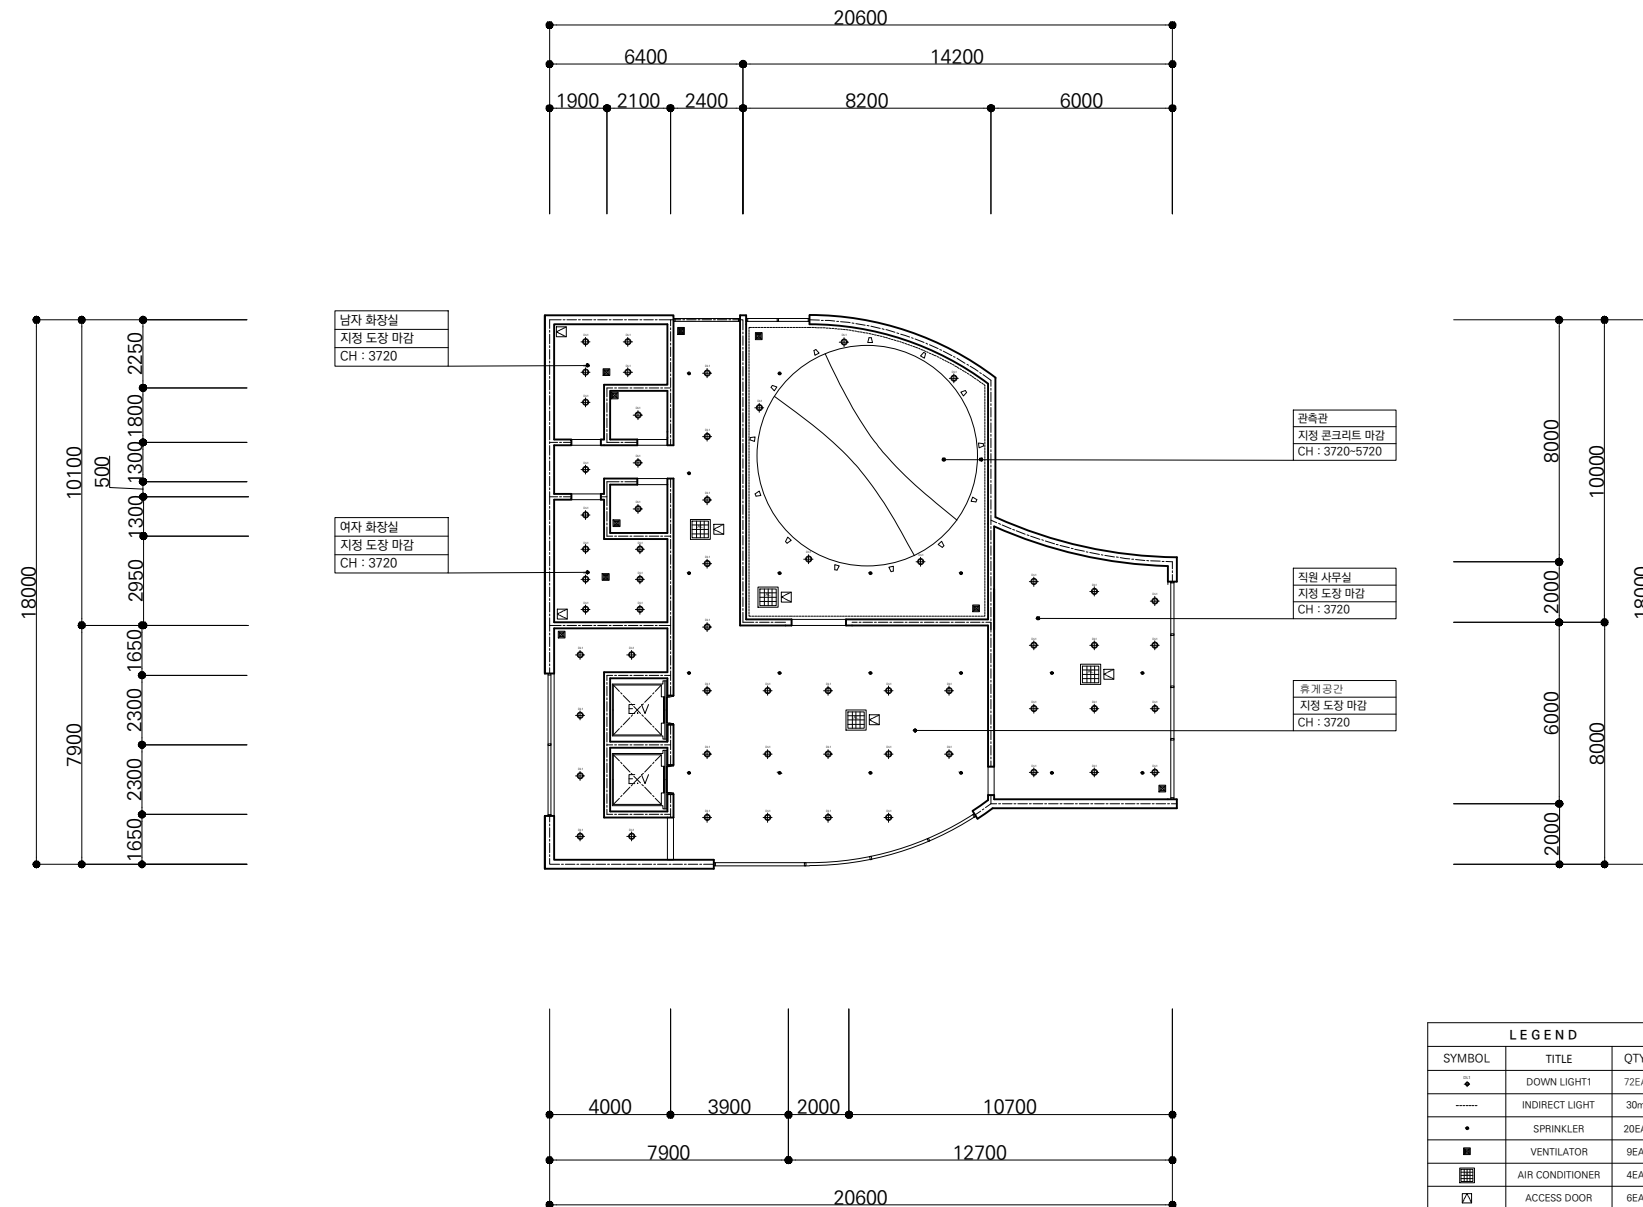

공공공간,
새 숨을 불어넣다

경상남도 관광개발을 통한
지역 경제 활성화 프로젝트

PROJECT TITLE

Sequence

: 별과 함께했던 인간의 모든 순간

PROJECT

별과 인간의 생애를 담은
천문대 재생 프로젝트

SITE

경상남도 김해시 가야테마길 254 김해천문대

CONCEPT

별
문
대

DRAWING TITLE

3F_CEILING PLAN

PROJECT BY

12팀 심화현 이연경

BUILDING

천문대

SCALE

A3 : 1/250

DATE

2021.11

DRAWING NO.

A - 108