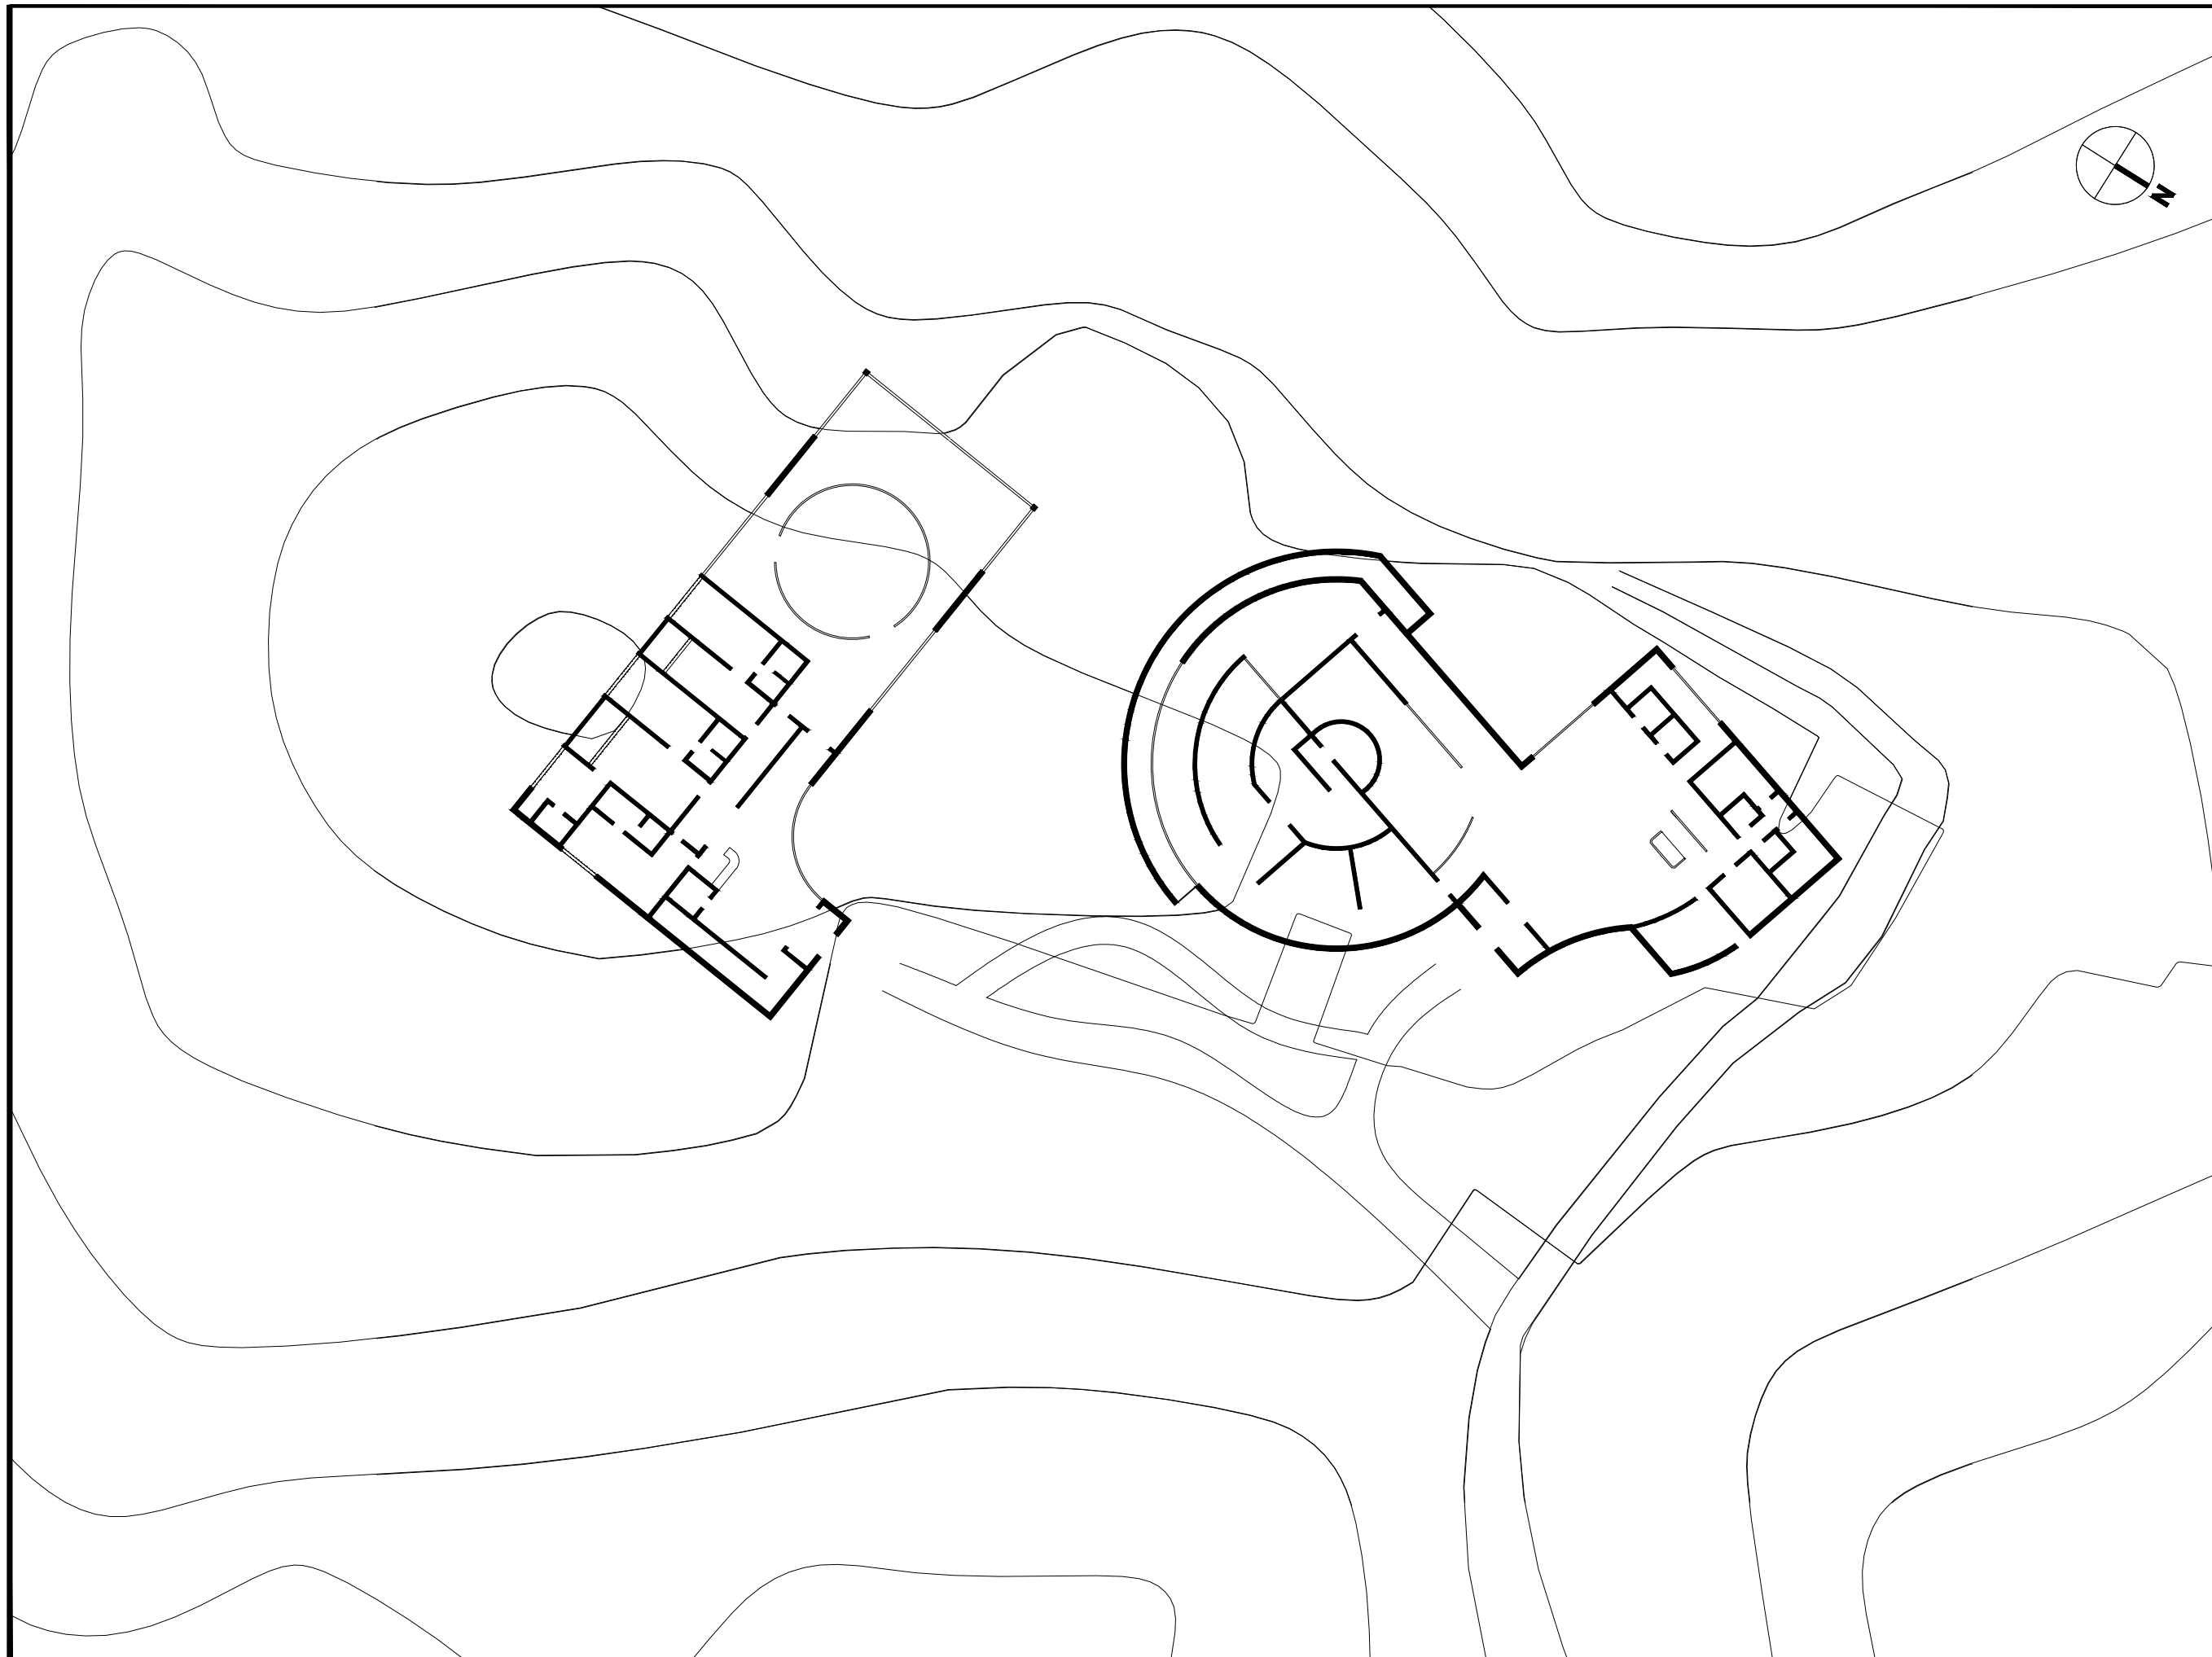

제 14회 부산대학교
실내디자인학과 졸업작품전

공공공간,
새 숨을 불어넣다

경상남도 관광개발을 통한
지역 경제 활성화 프로젝트

PROJECT TITLE
Sequence
: 별과 함께했던 인간의 모든 순간

PROJECT
별과 인간의 생애를 담은
천문대 재생 프로젝트

SITE
경상남도 김해시 가야테마길 254 김해천문대

CONCEPT
숨

DRAWING TITLE
MASTER PLAN

PROJECT BY
12팀 심화현 이연경

SCALE
A3 : 1/400

DATE
2021.11

DRAWING NO.
A - 003