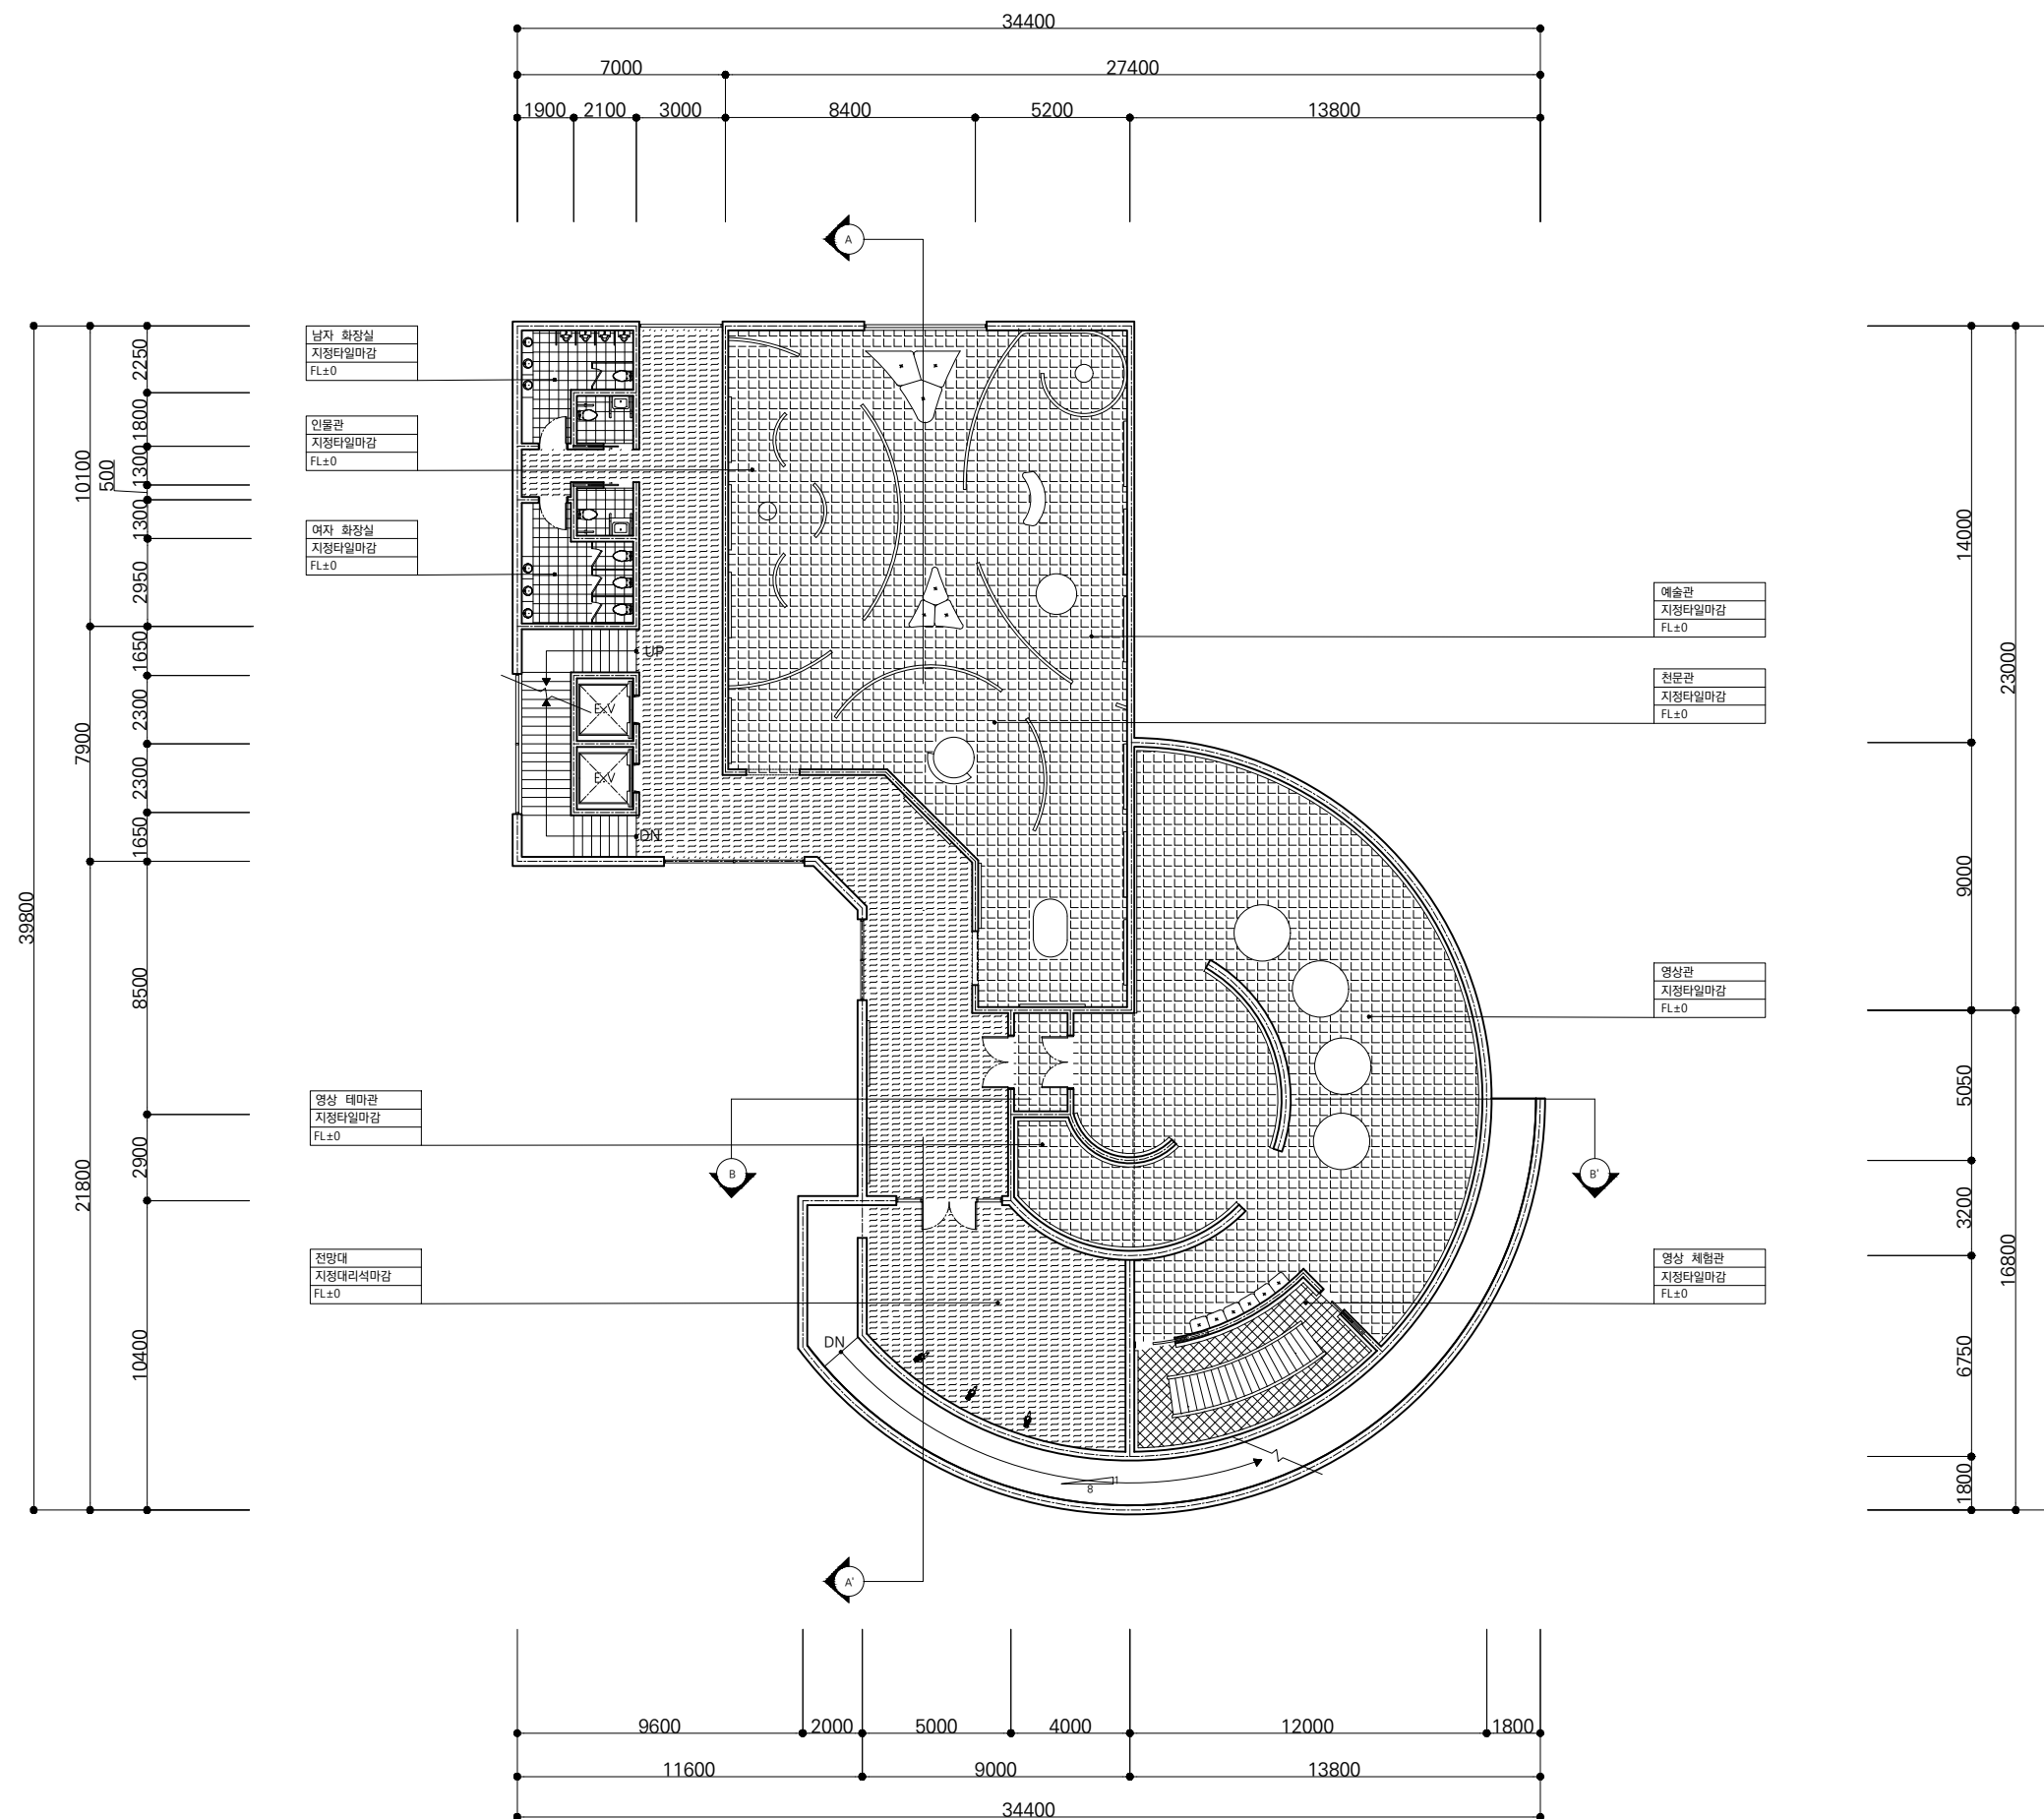

FLOOR AREA

673m<sup>2</sup>

TOTAL FLOOR AREA

1625m<sup>2</sup>

DRAWING NO.

A - 102

공공공간,  
새 숨을 불어넣다

경상남도 관광개발을 통한  
지역 경제 활성화 프로젝트