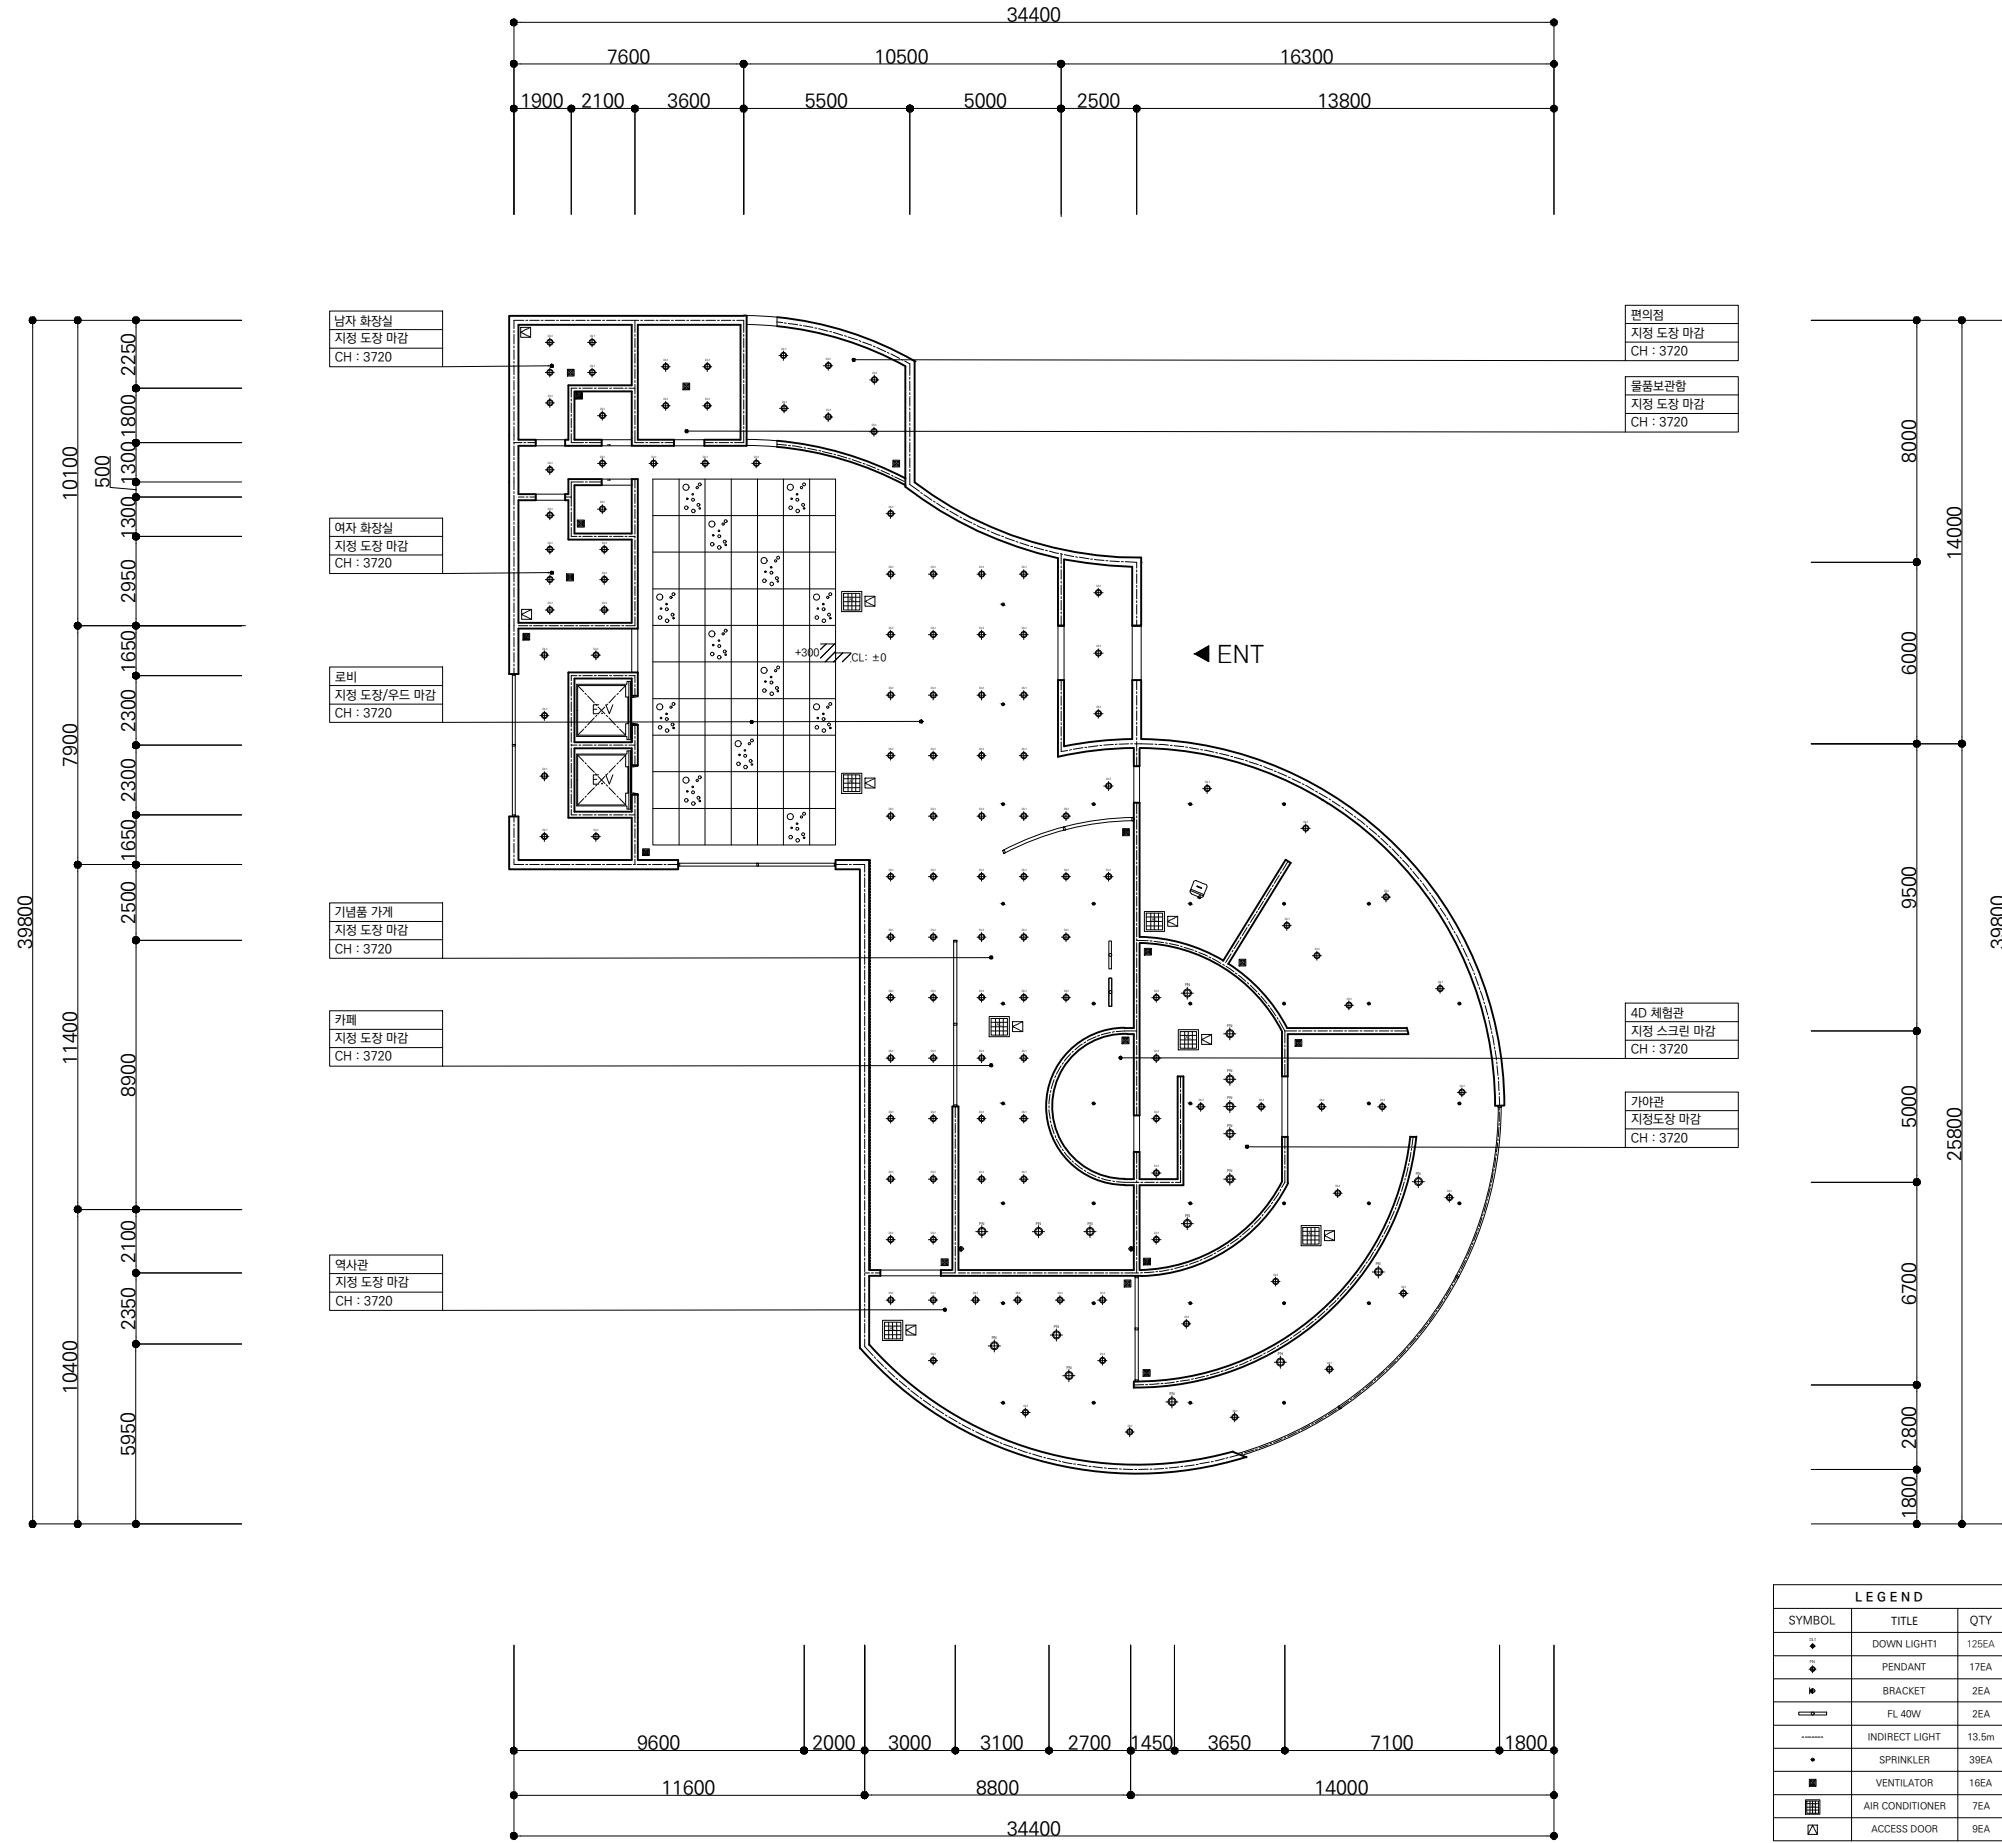

공공공간,
새 숨을 불어넣다

경상남도 관광개발을 통한
지역 경제 활성화 프로젝트

PROJECT TITLE

Sequence

: 별과 함께했던 인간의 모든 순간

PROJECT

별과 인간의 생애를 담은
천문대 재생 프로젝트

SITE

경상남도 김해시 가야테마길 254 김해천문대

CONCEPT

민승

DRAWING TITLE

1F_CEILING PLAN

PROJECT BY

12팀 심화현 이연경

BUILDING

천문대

SCALE

A3 : 1/250

DATE

2021.11

DRAWING NO.

A - 106