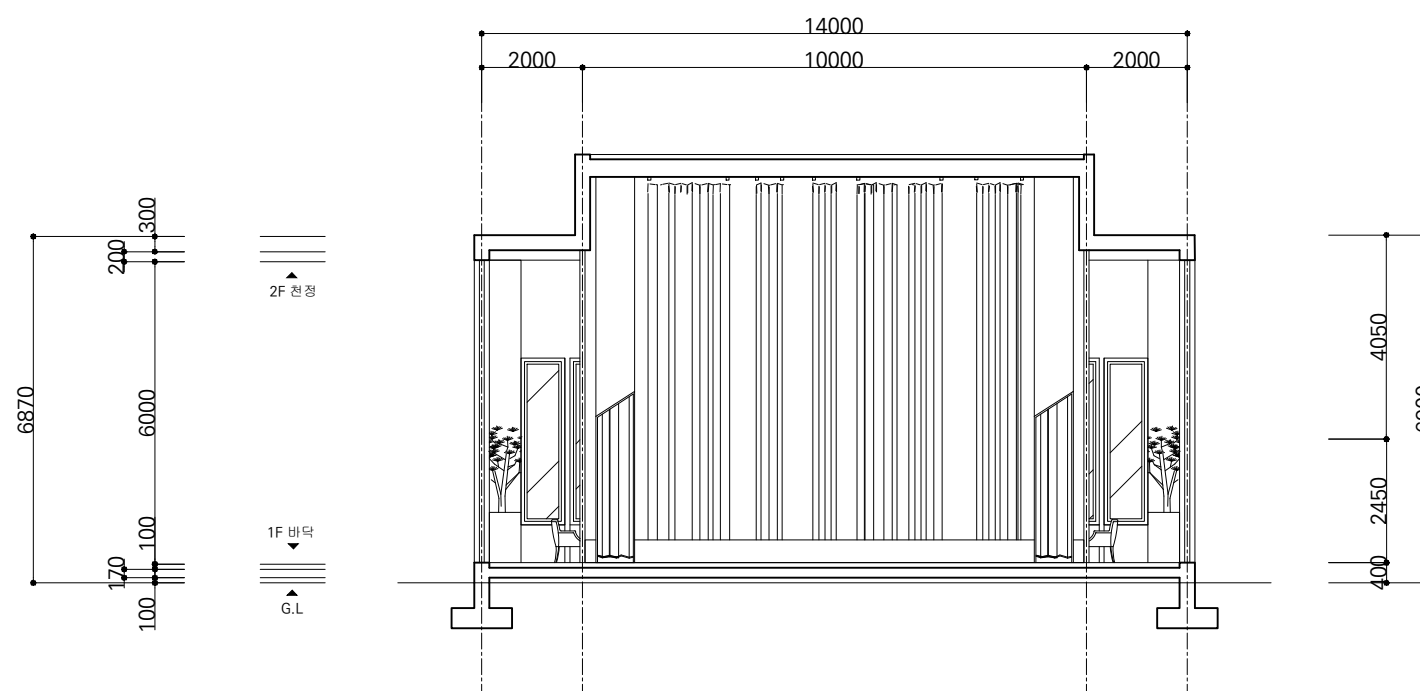

PROJECT TITLE

Sequence

: 별과 함께했던 인간의 모든 순간

별과 인간의 생애를 담은
천문대 재생 프로젝트

경상남도 김해시 가야테마길 254 김해천문대

건축

DRAWING TITLE

SECTION D-D'

PROJECT BY

12팀 심화현 이연경

BUILDING

숙박시설

SCALE

A3 : 1/150

DATE

2021.11

DRAWING NO.

A - 204