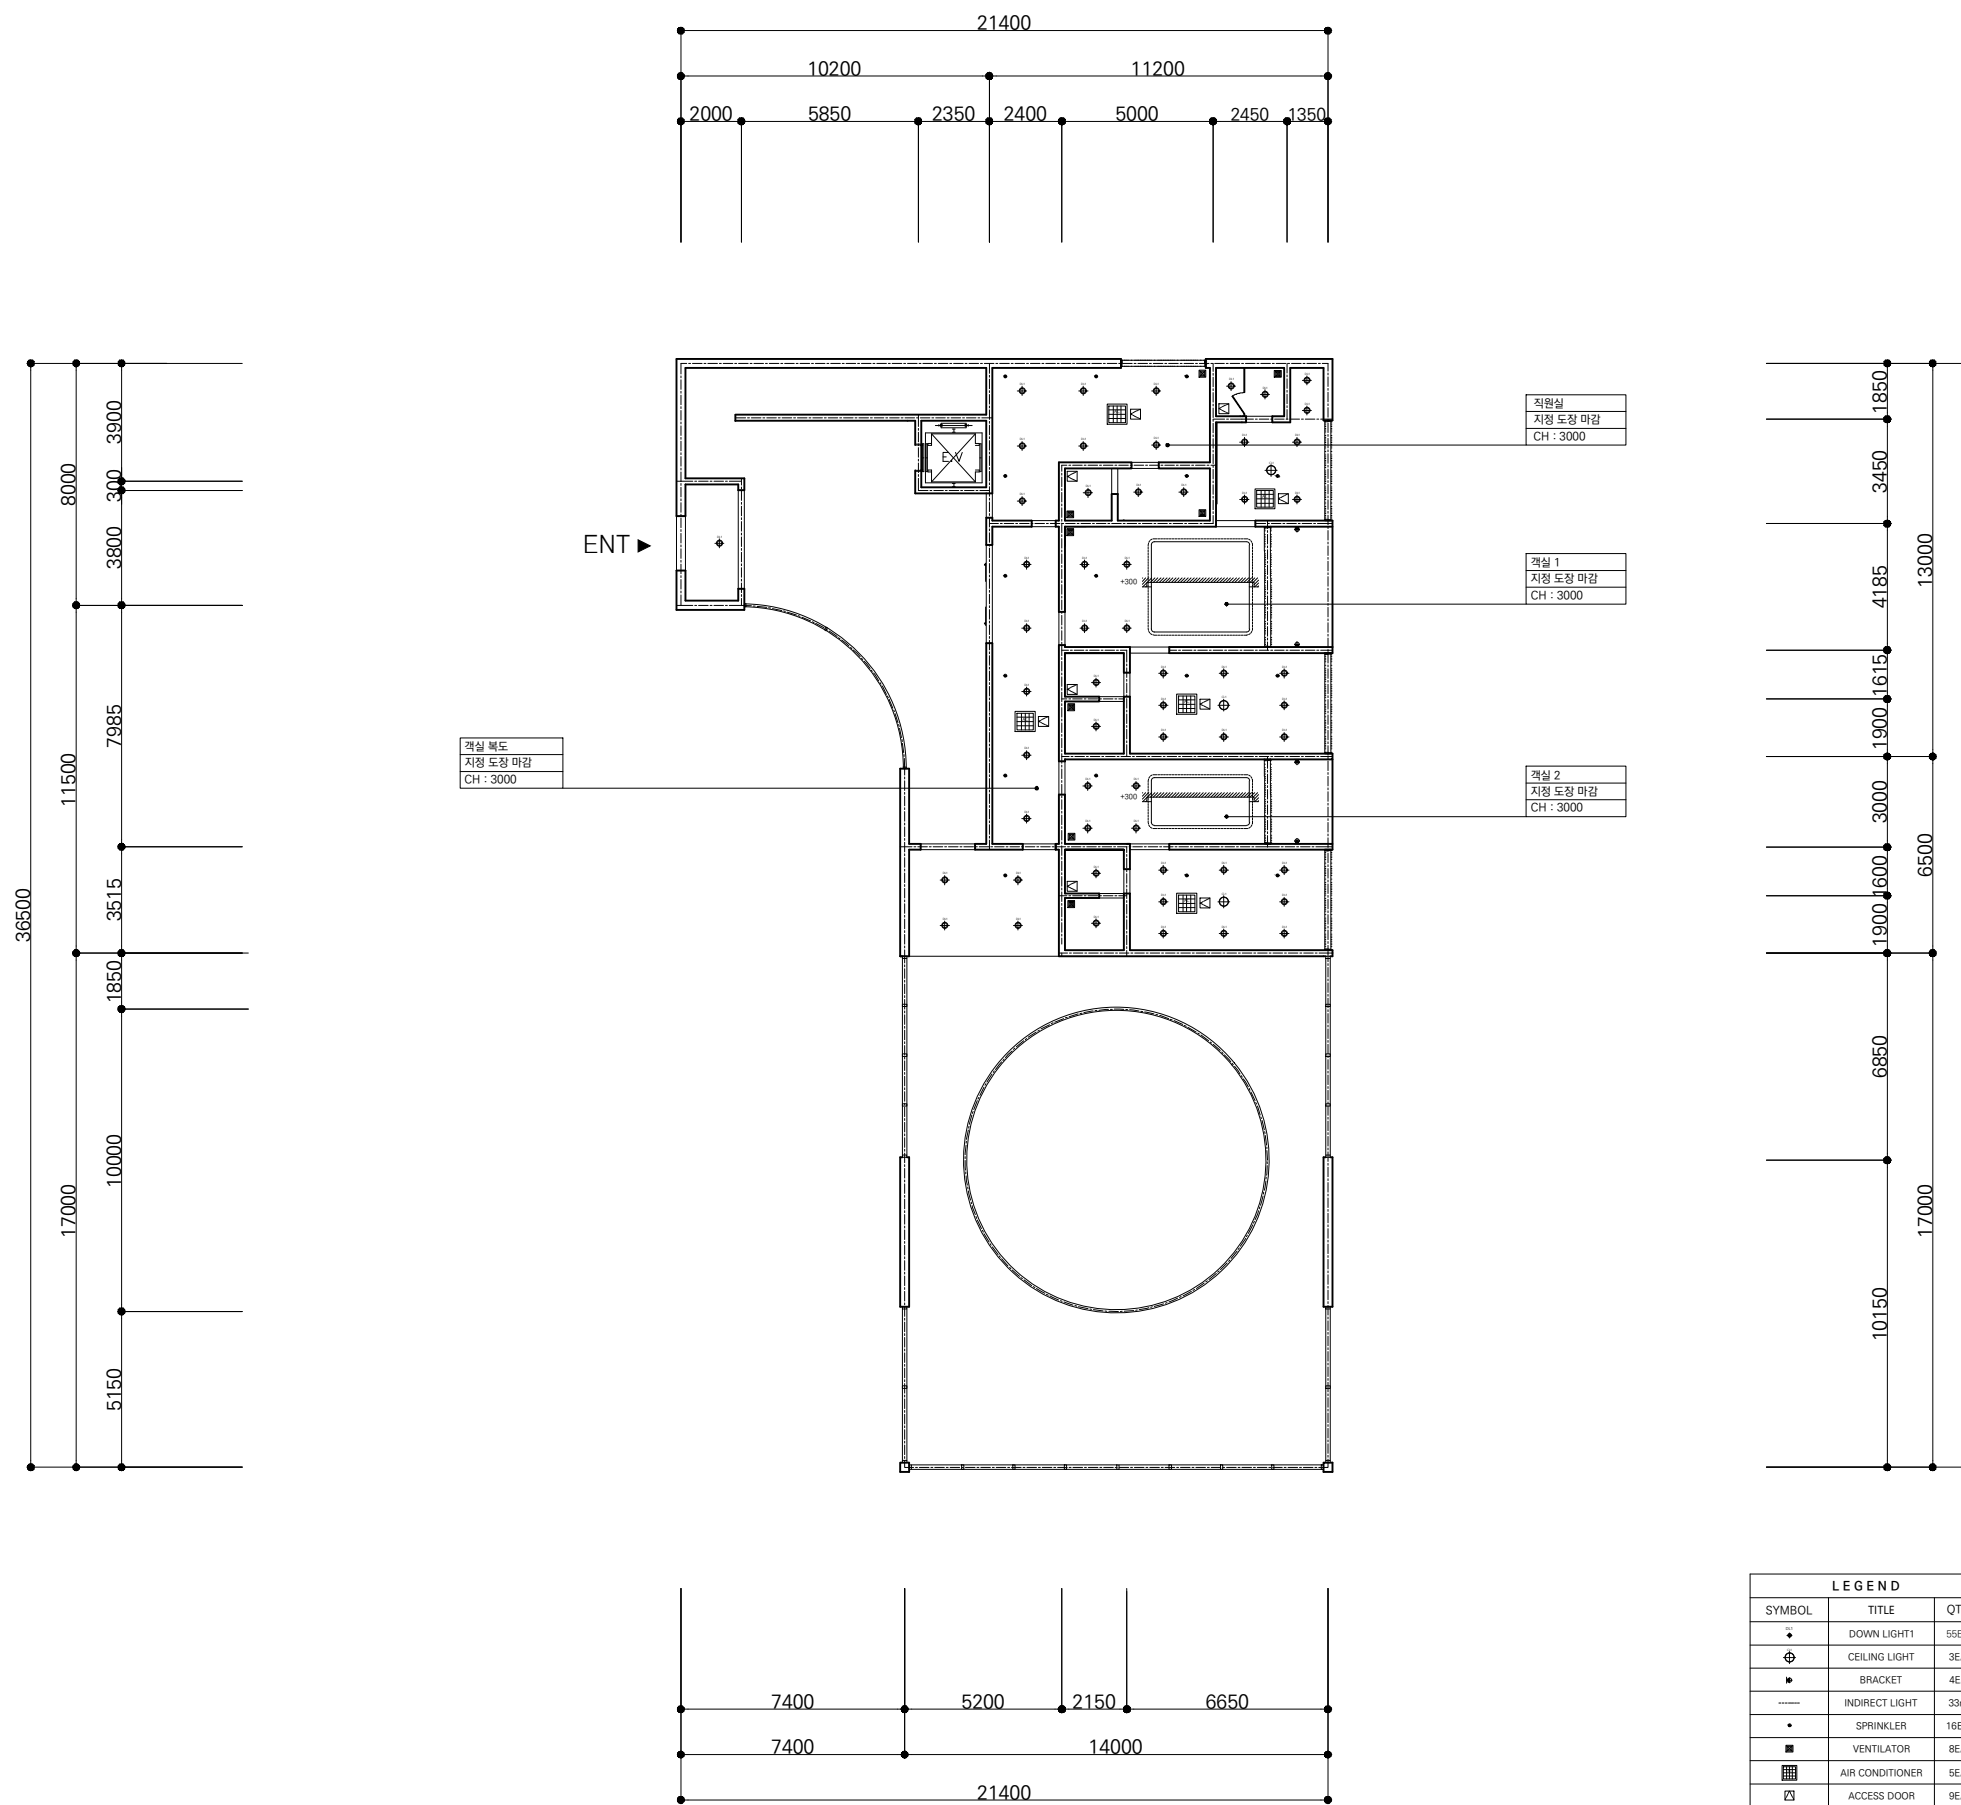

공공공간,
새 숨을 불어넣다

경상남도 관광개발을 통한
지역 경제 활성화 프로젝트

PROJECT TITLE

Sequence

: 별과 함께했던 인간의 모든 순간

PROJECT

별과 인간의 생애를 담은
천문대 재생 프로젝트

SITE

경상남도 김해시 가야테마길 254 김해천문대

CONCEPT

태슬

DRAWING TITLE

1F_CEILING PLAN

PROJECT BY

12팀 심화현 이연경

BUILDING

숙박시설

SCALE

A3 : 1/250

DATE

2021.11

DRAWING NO.

A - 205