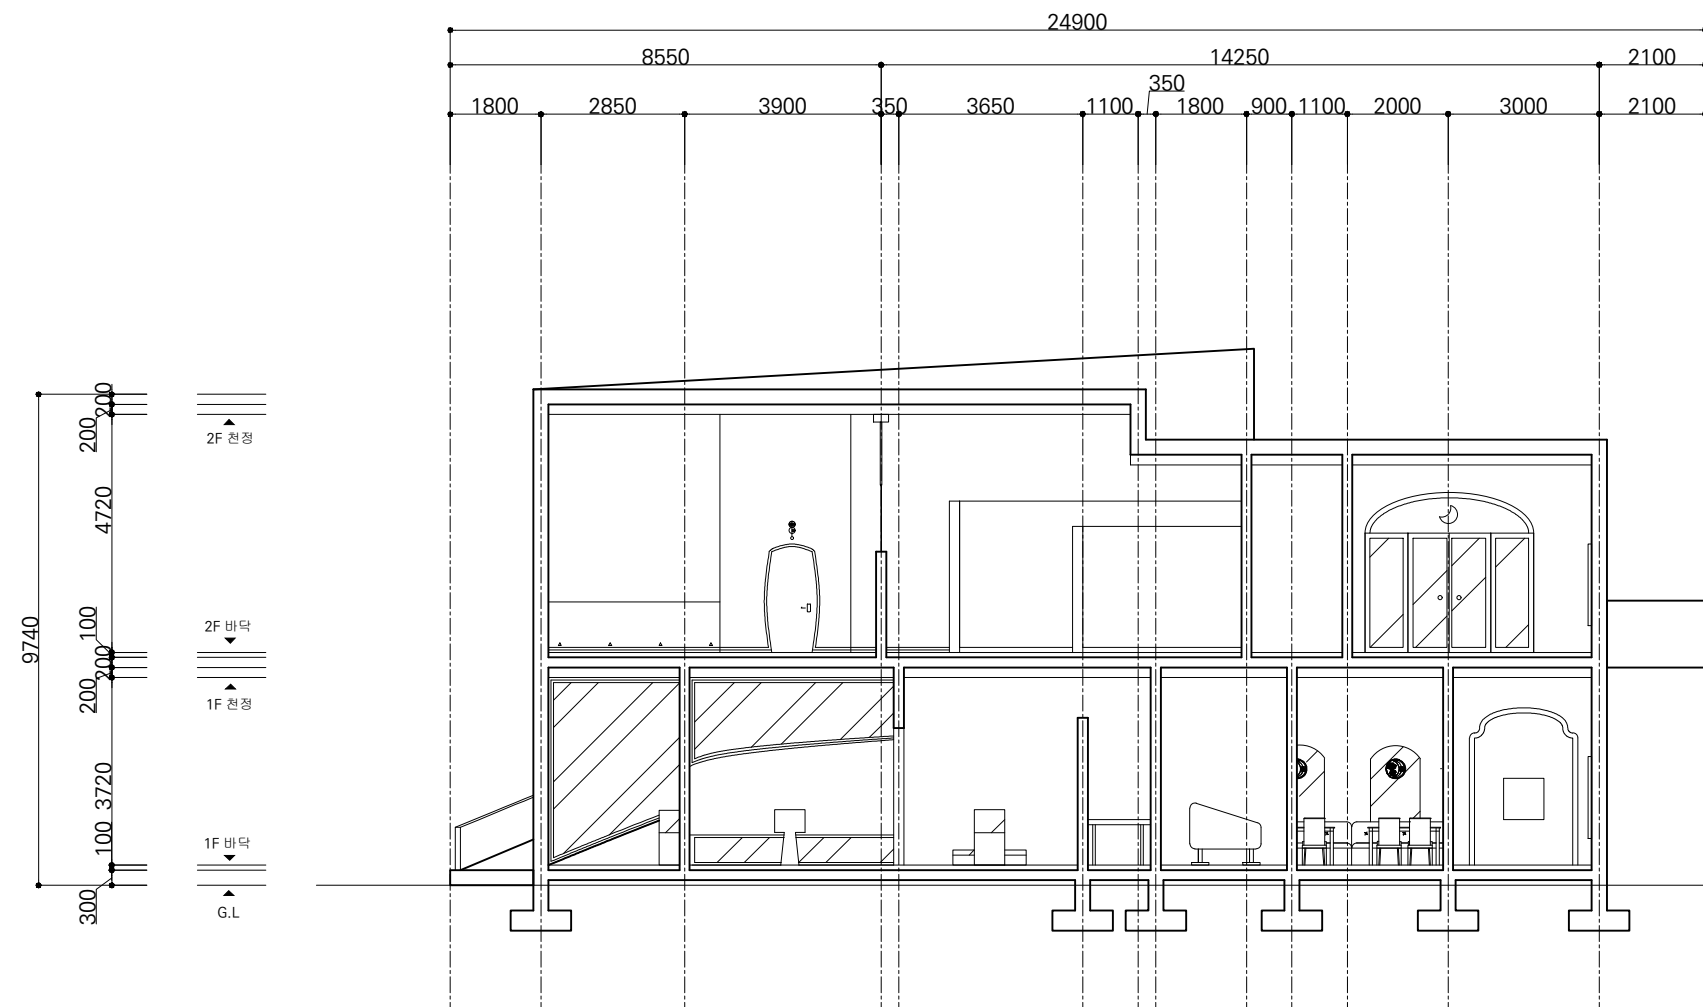

천문대

SCALE

A3 : 1/150

DATE

2021.11

DRAWING NO.

A - 105

공공공간,  
새 숨을 불어넣다