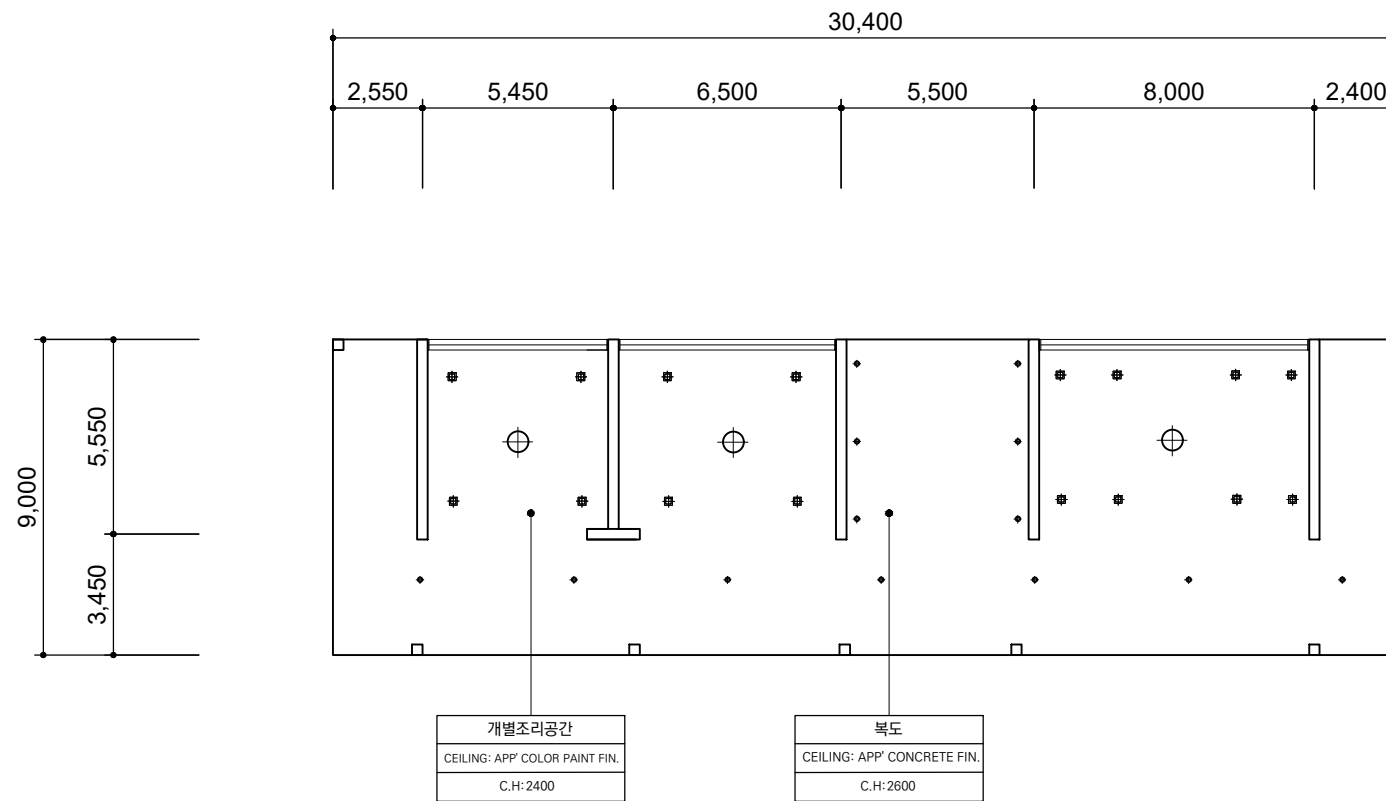

COURSE TITLE

졸업작품

PROFESSOR NAME

권현주 교수님

NAME

14팀 신설화 이재정

LEGEND

TYPE	NAME	EA
	LED 매입등 (φ100)	13
	LED 매입등(150X150)	16
	팬던트 조명(φ400)	3

PROJECT TITLE

삶의 낚
[신개념 낚시공원]

DRAWING TITLE

개별조리공간

SCALE

A3: 1/200

DATE

2021.09.30

DRAWING NO.

10