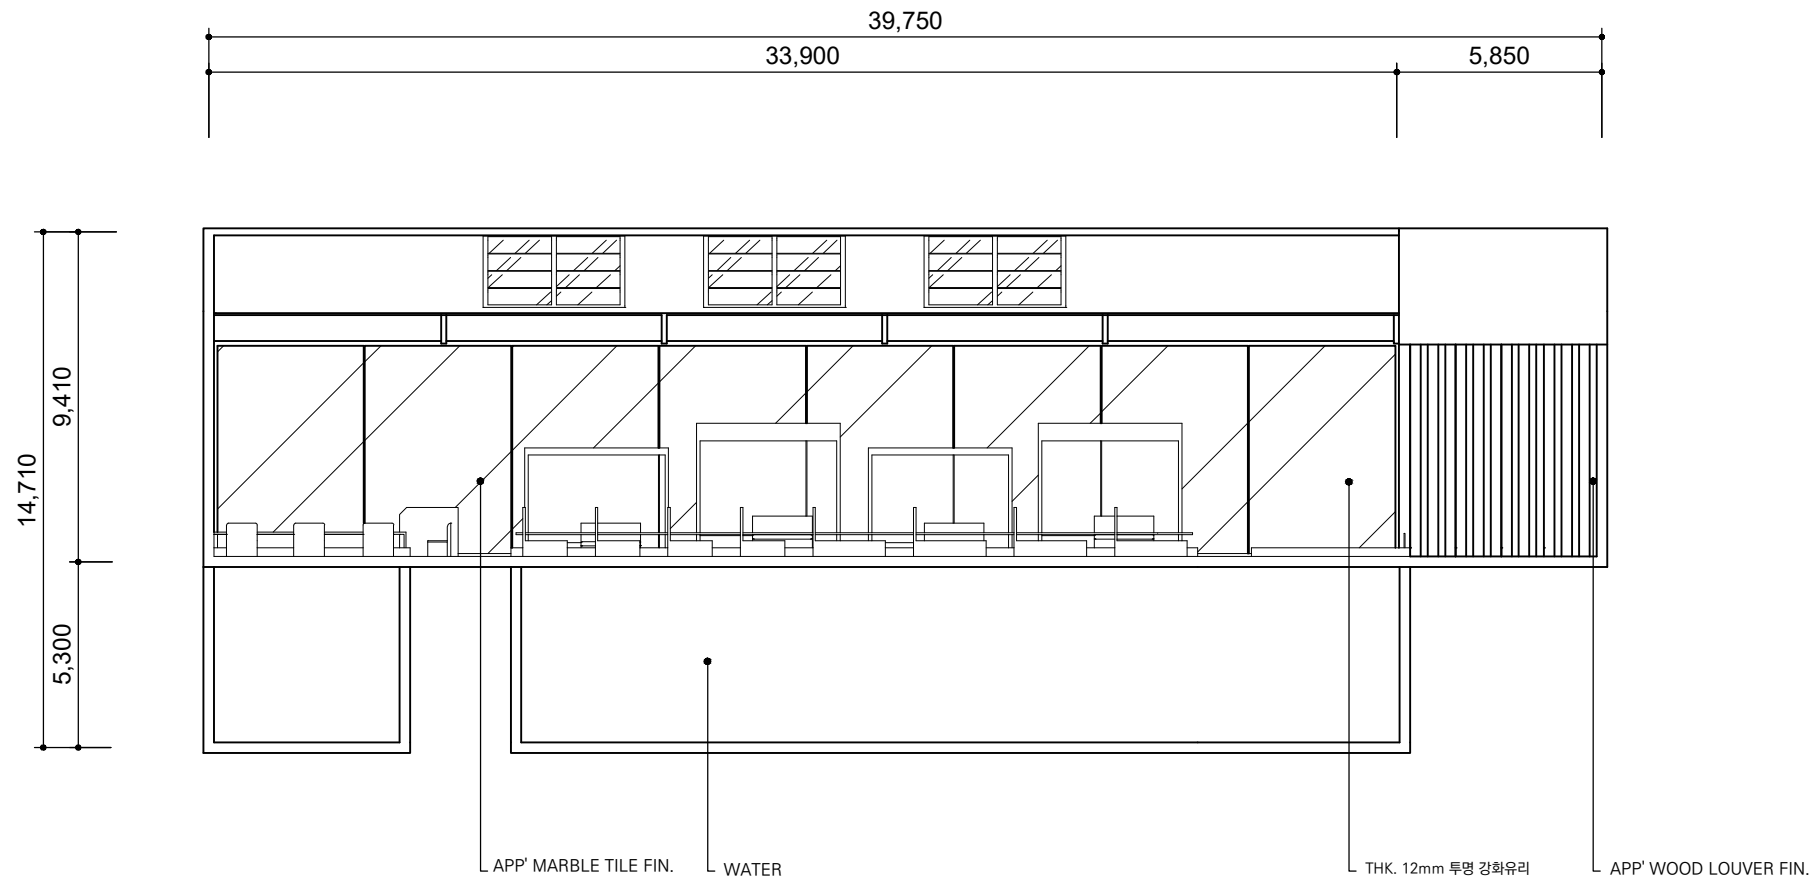

DATE

2021.09.20

DRAWING NO.

4

5 2인실

6 4인실 1층

7 4인실 2층

COURSE TITLE	졸업작품
PROFESSOR NAME	권현주 교수님
NAME	14팀 신설화 이재정
PROJECT TITLE	삶의 낚 [신개념 낚시공원]
DRAWING TITLE	리조트 2인실, 4인실 1,2F
SCALE	A3: 1/200
DATE	2021.09.20
DRAWING NO.	5