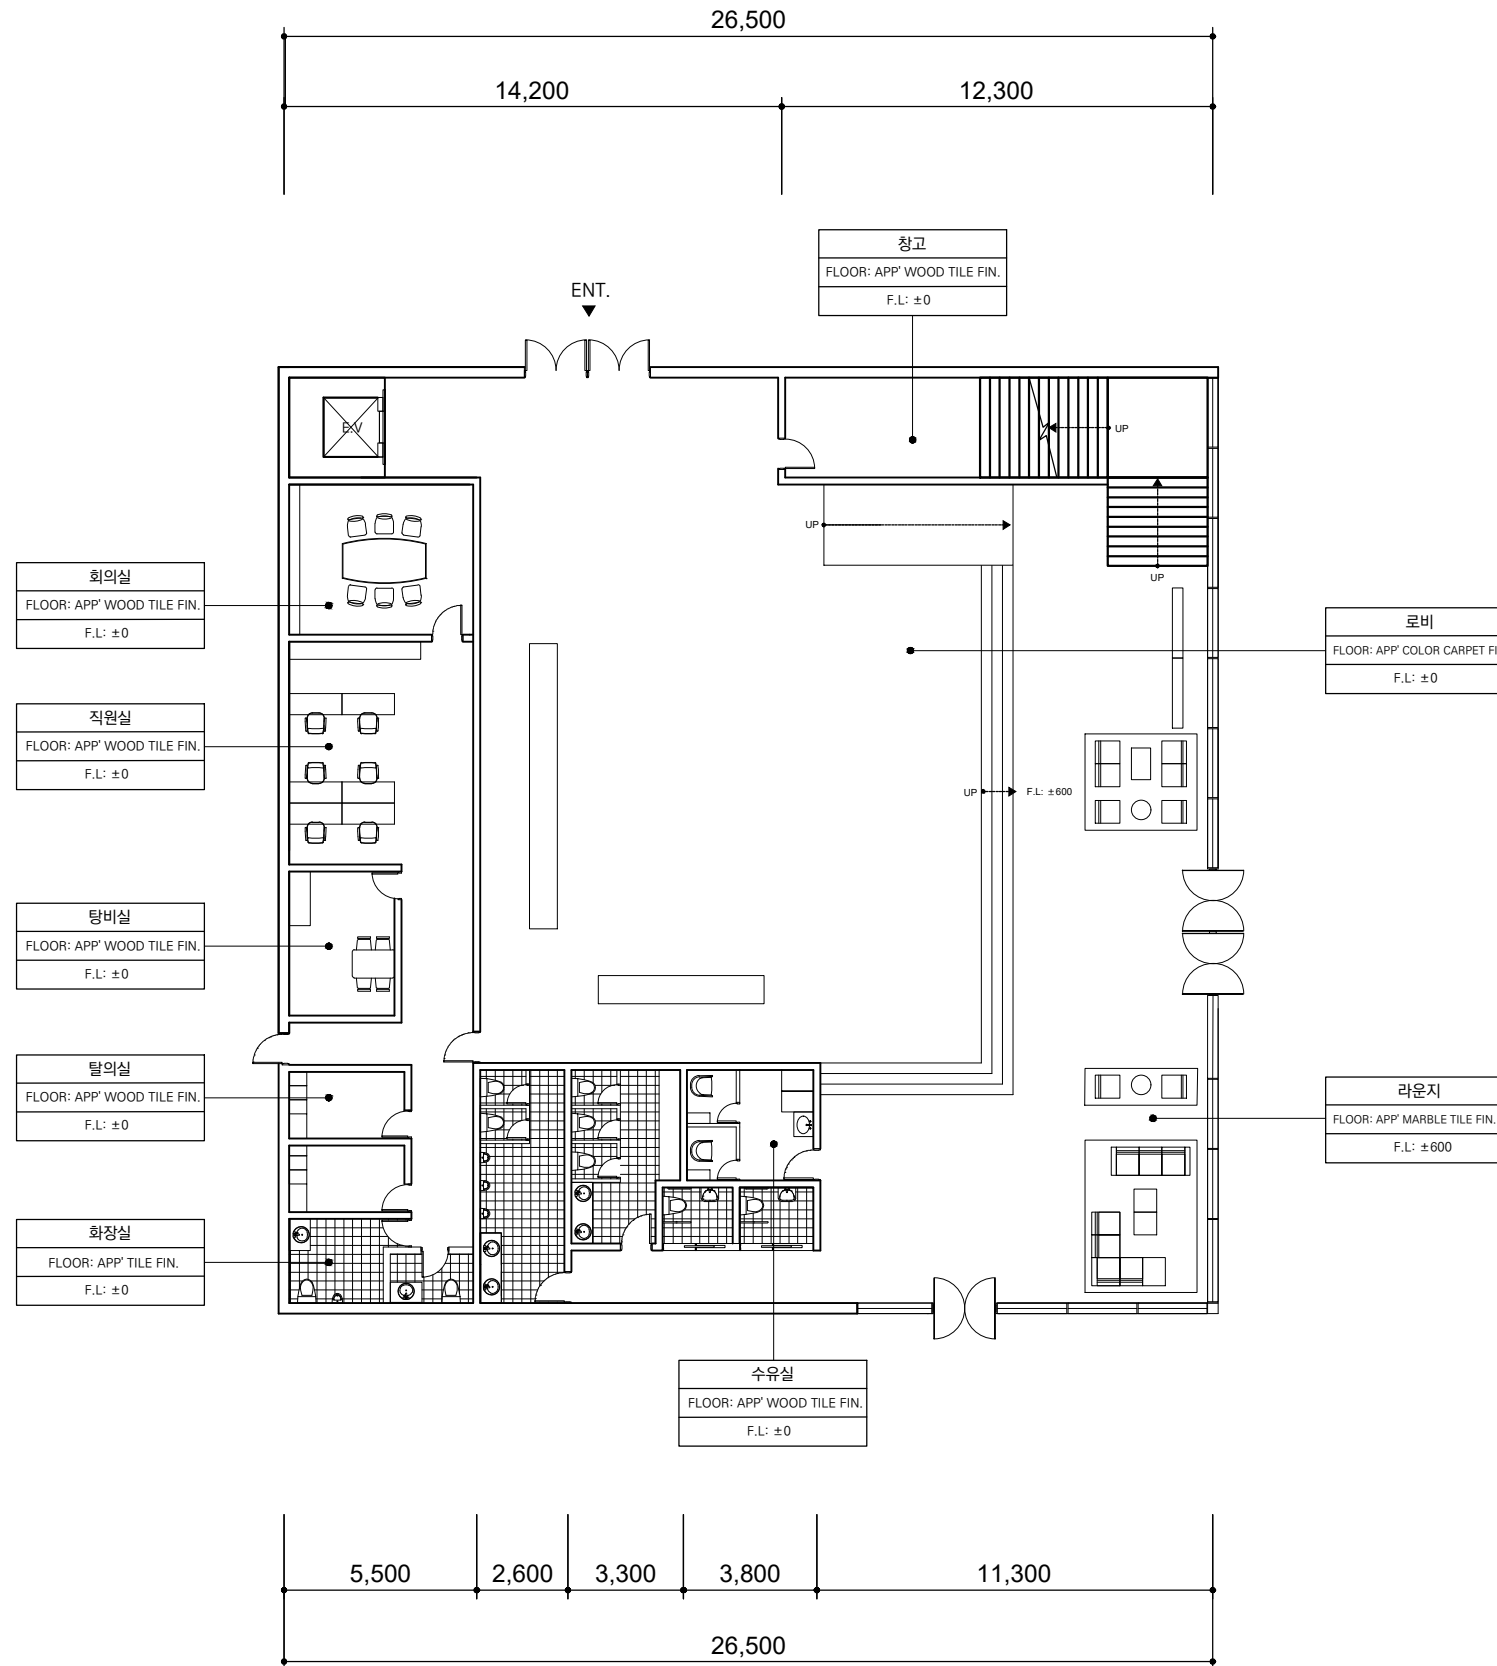

연면적 3968m²

삼의 낚

가족단위 낚시인을 위한 신개념 낚시공원 조성 프로젝트

부산대학교 실내환경디자인학과
201661711 신설화
201661716 이재정

CONTENTS

DRAWING NO.	DRAWING TITLE	SCALE
1	로비동 1F FLOOR PLAN	A3: 1/200
2	로비동 2F FLOOR PLAN	A3: 1/200
3	실내 낚시터 FLOOR PLAN	A3: 1/200
4	개별조리공간 FLOOR PLAN	A3: 1/200
5,6,7	리조트 FLOOR PLAN	A3: 1/200
8,9	SECTION PLAN	A3: 1/200
10	로비동 1F CEILING PLAN	A3: 1/200
11	로비동 2F CEILING PLAN	A3: 1/200
12	실내 낚시터 CEILING PLAN	A3: 1/200
13	개별조리공간 CEILING PLAN	A3: 1/200
14	리조트 CEILING PLAN	A3: 1/200