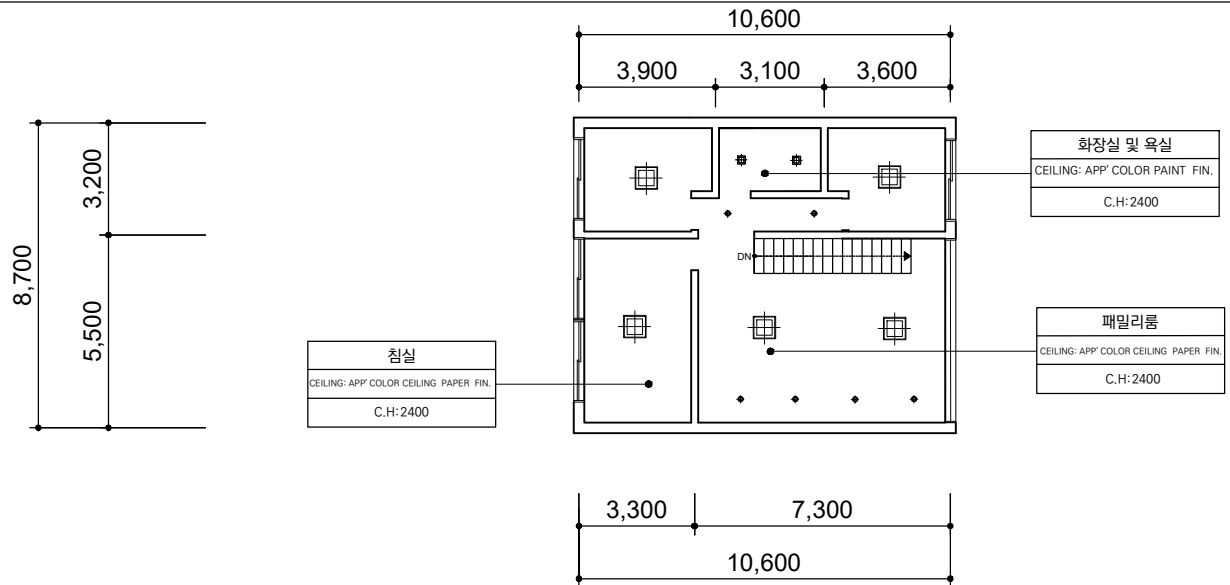

PROJECT TITLE

삶의 낚
[신개념 낚시공원]

DRAWING TITLE

개별조리공간

SCALE

A3: 1/200

DATE

2021.09.30

DRAWING NO.

10

2인실

4인실 1층

4인실 2층

COURSE TITLE		
졸업작품		
PROFESSOR NAME		
권현주 교수님		
NAME		
14팀 신설화 이재정		
LEGEND		
TYPE	NAME	EA
	LED 매입등(150X150)	6
	LED 매입등	4
	LED 직부등(640X640)	2
LEGEND		
TYPE	NAME	EA
	LED 매입등 (φ100)	8
	LED 매입등(150X150)	5
	LED 매입등	6
	팬던트 조명(φ400)	1
	LED 직부등(640X640)	2
LEGEND		
TYPE	NAME	EA
	LED 매입등 (φ100)	6
	LED 매입등(150X150)	2
	LED 직부등(640X640)	5
PROJECT TITLE		
삶의 님 [신개념 님시공원]		
DRAWING TITLE		
리조트 2인실, 4인실 1,2F		
SCALE		
A3: 1/200		
DATE		
2021.09.30		
DRAWING NO.		
11		