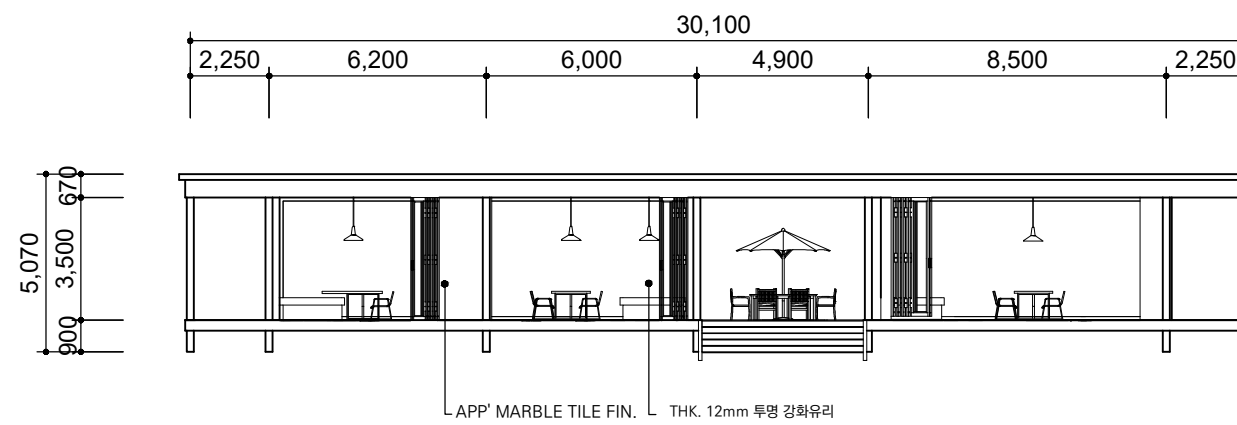

PROJECT TITLE

삶의 낚
[신개념 낚시공원]

DRAWING TITLE

A 실내 낚시터
B 개별조리공간

SCALE

A3: 1/200

DATE

2021.09.20

DRAWING NO.

6

9 개별조리공간