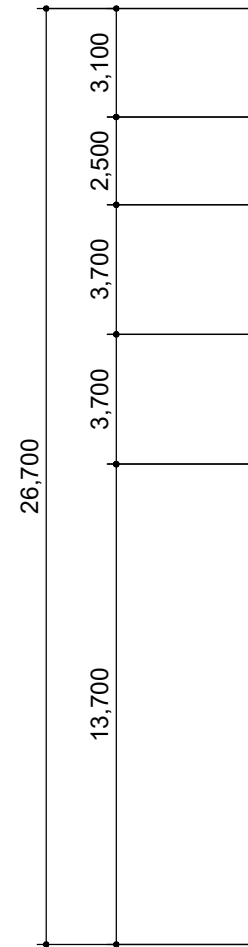

COURSE TITLE

졸업작품

PROFESSOR NAME

권현주 교수님

NAME

14팀 신설화 이재정

PROJECT TITLE

삶의 낚
[신개념 낚시공원]

DRAWING TITLE

로비동
2F 카페

SCALE

A3: 1/200

DATE

2021.09.20

DRAWING NO.

2