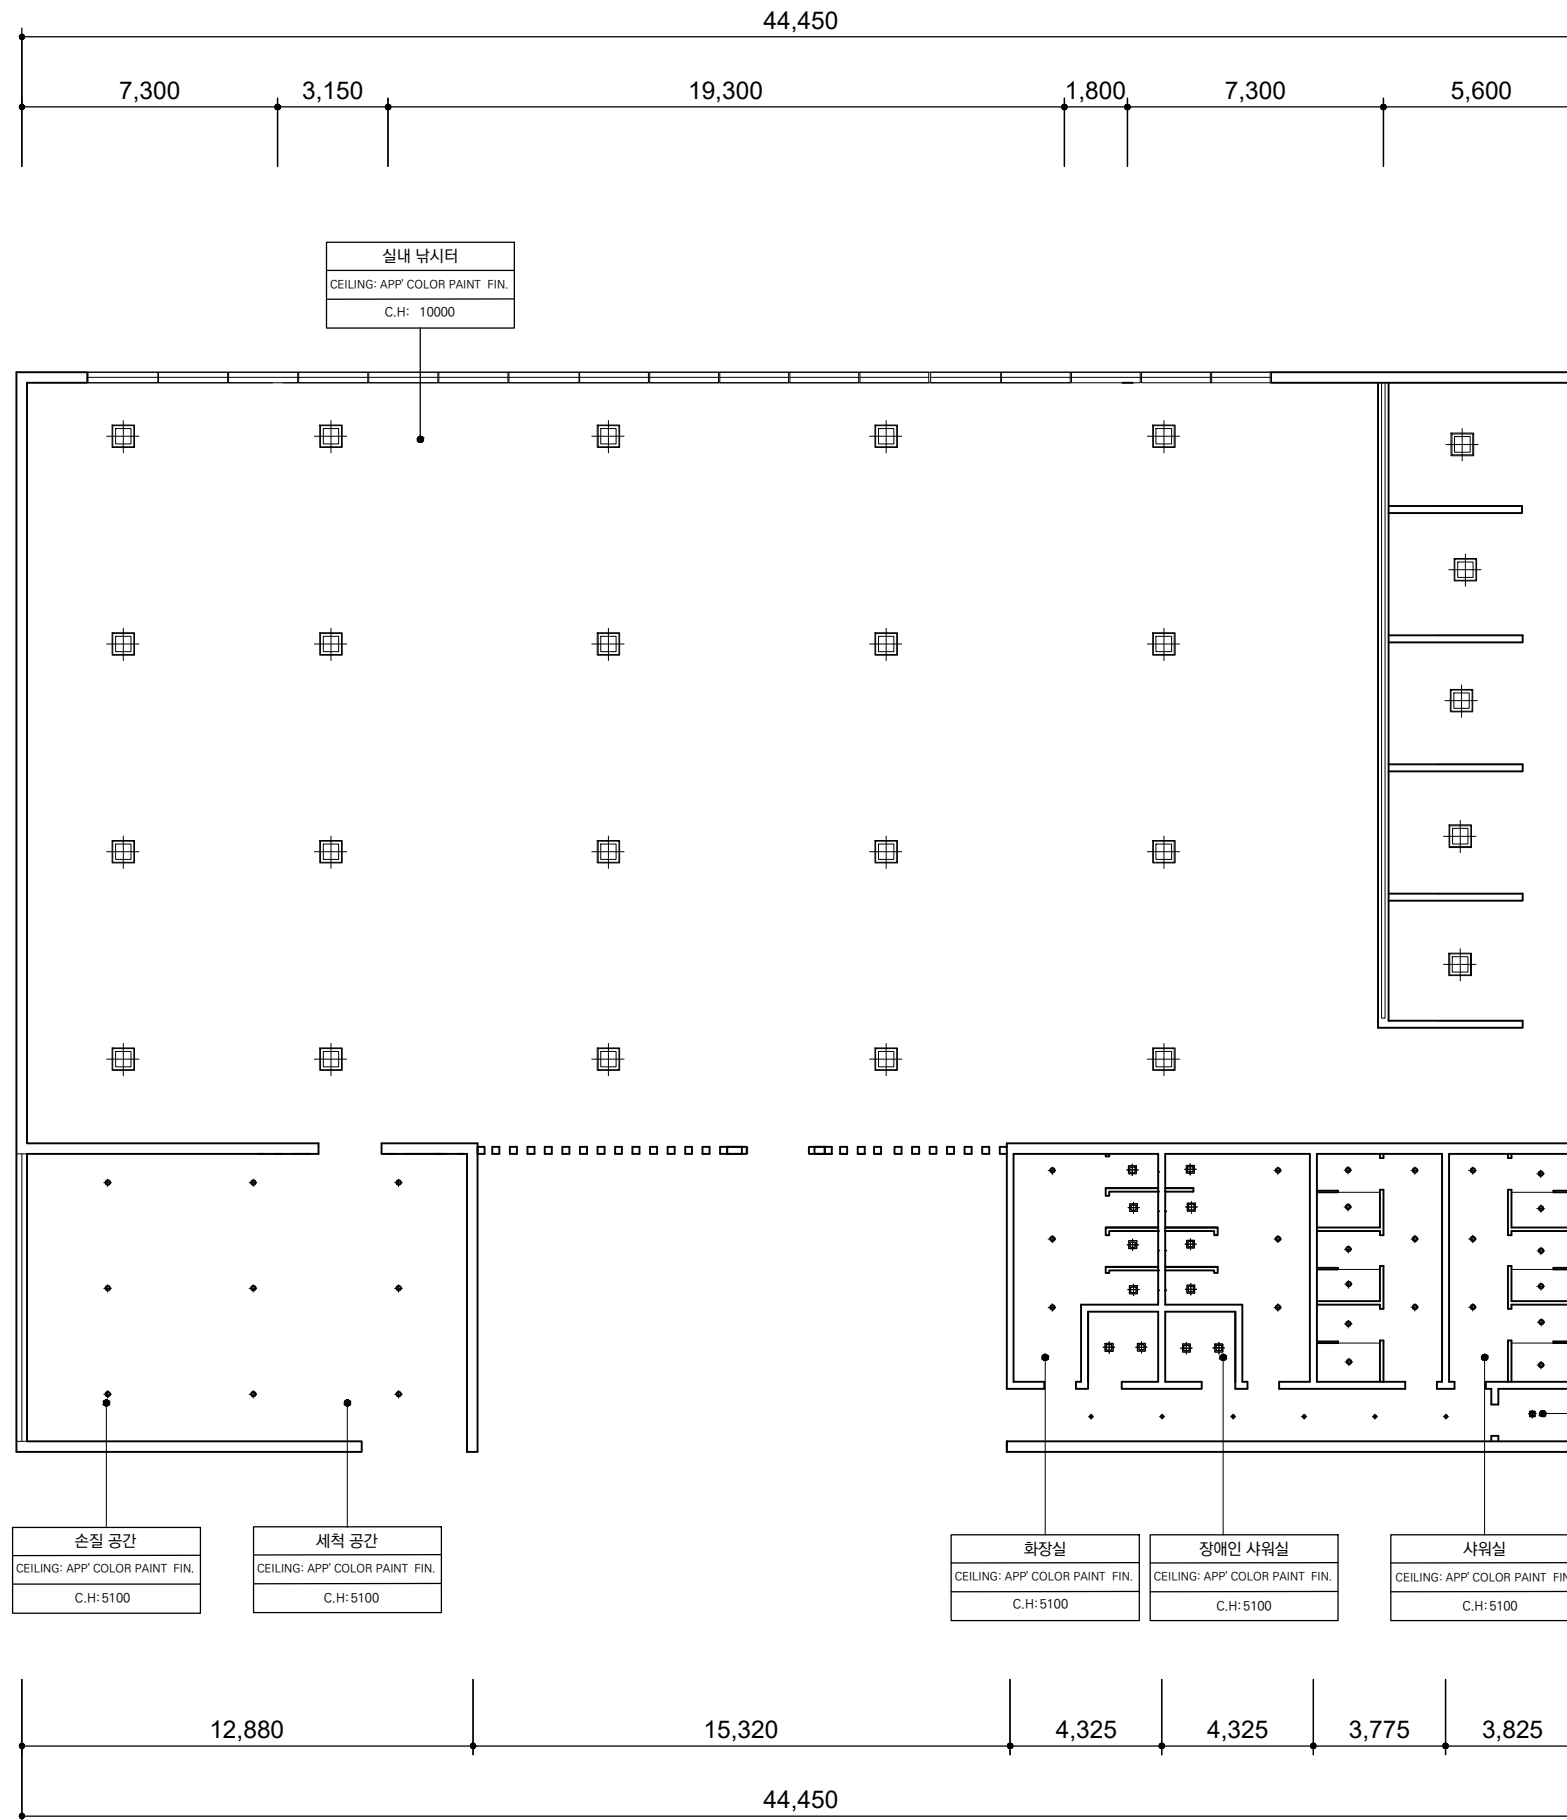

COURSE TITLE	졸업작품	
PROFESSOR NAME	권현주 교수님	
NAME	14팀 신설화 이재정	
LEGEND		
TYPE	NAME	EA
	LED 매입등 (φ100)	39
	LED 매입등(150X150)	13
	LED 직부등(640X640)	24
PROJECT TITLE		
삶의 낚 [신개념 낚시공원]		
DRAWING TITLE		
실내 낚시터		
SCALE	A3: 1/200	
DATE	2021.09.30	
DRAWING NO.	9