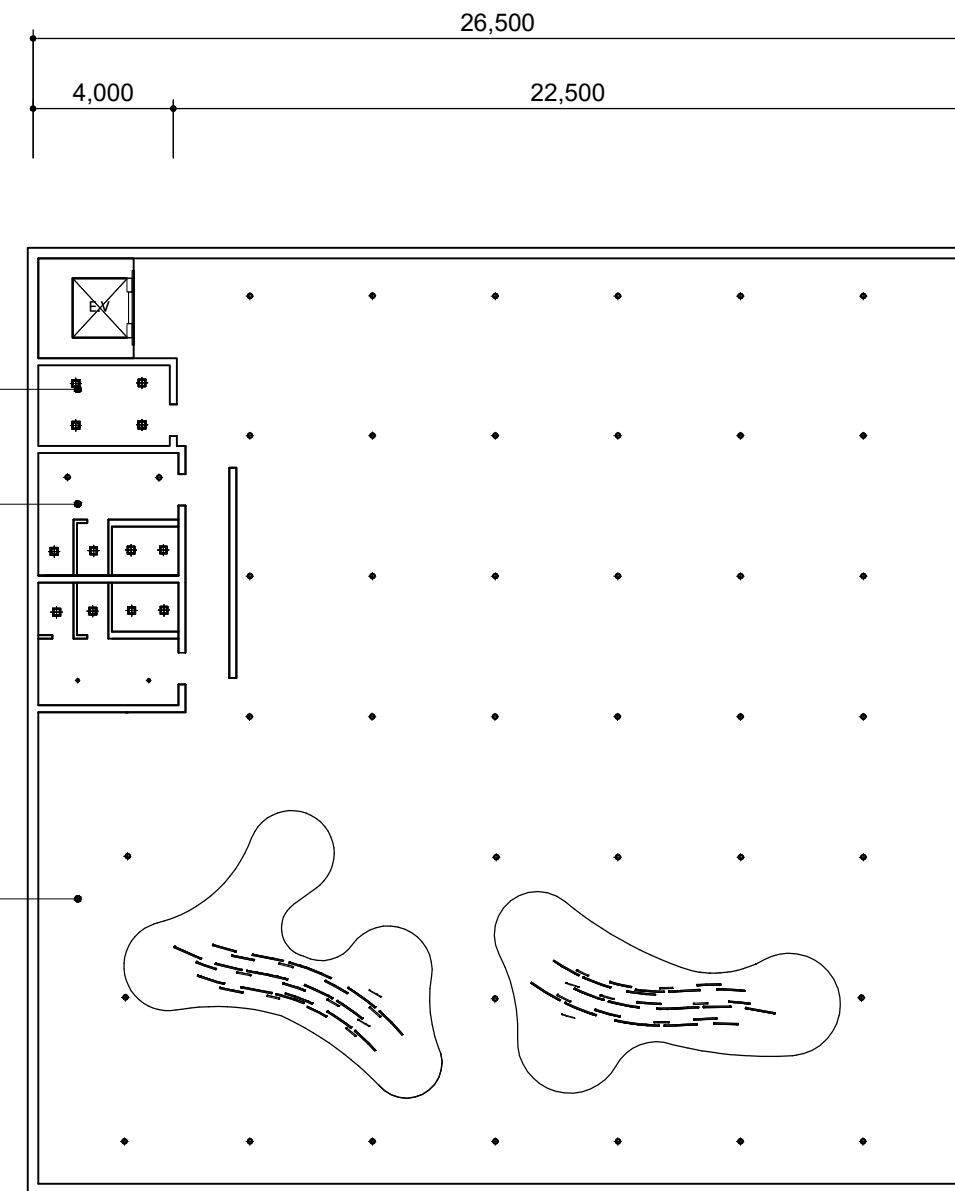

창고
CEILING: APP' COLOR PAINT FIN.
C.H: 4500

화장실
CEILING: APP' COLOR PAINT FIN.
C.H: 4500

카페
CEILING: APP' FIN.
C.H: 4500

COURSE TITLE		
졸업작품		
PROFESSOR NAME		
권현주 교수님		
NAME		
14팀 신설화 이재정		
LEGEND		
TYPE	NAME	EA
	LED 매입등 (φ100)	43
	LED 매입등(150X150)	12
	팬던트 조명	60
PROJECT TITLE		
삶의 낚 [신개념 낚시공원]		
DRAWING TITLE		
로비동 2F 카페		
SCALE		
A3: 1/200		
DATE		
2021.09.30		
DRAWING NO.		
8