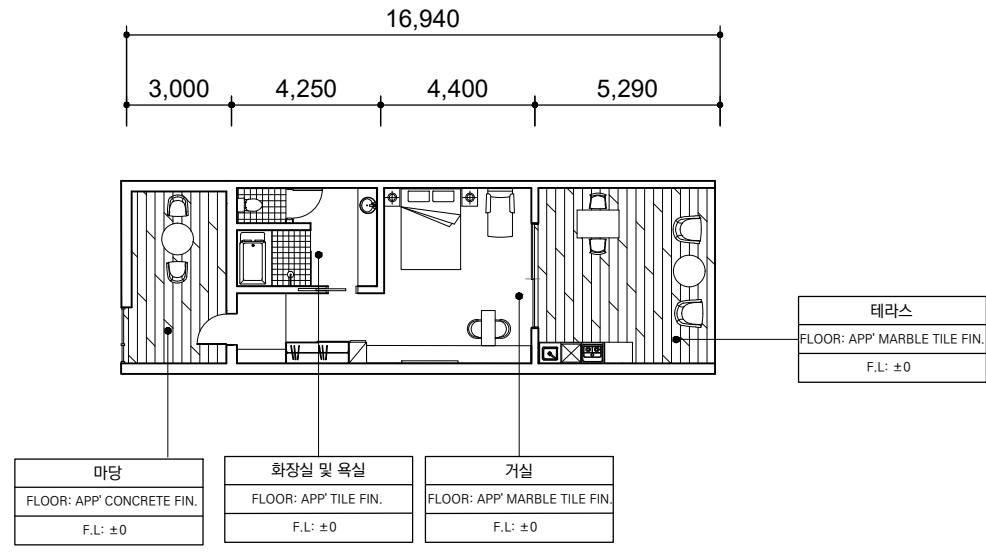

DATE

2021.09.20

DRAWING NO.

4

5 2인실

6 4인실 1층

7 4인실 2층

COURSE TITLE	졸업작품
PROFESSOR NAME	권현주 교수님
NAME	14팀 신설화 이재정
PROJECT TITLE	삶의 낚 [신개념 낚시공원]
DRAWING TITLE	리조트 2인실, 4인실 1,2F
SCALE	A3: 1/200
DATE	2021.09.20
DRAWING NO.	5