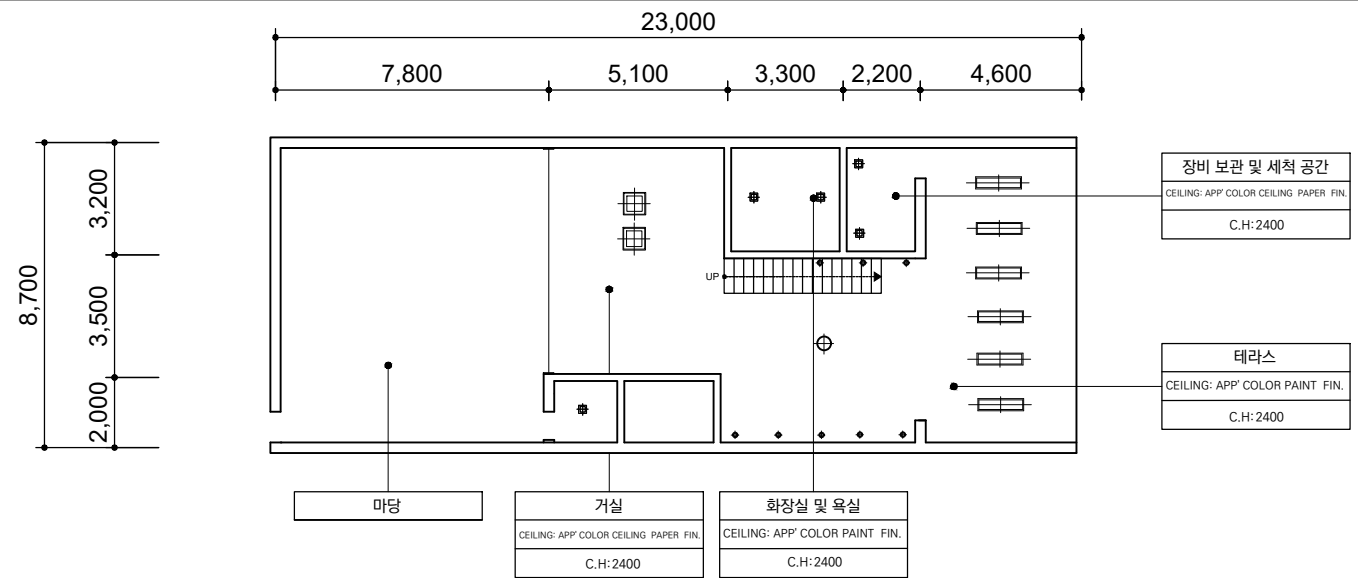

2인실

4인실 1층

4인실 2층

COURSE TITLE		
졸업작품		
PROFESSOR NAME		
권현주 교수님		
NAME		
14팀 신설화 이재정		
LEGEND		
TYPE	NAME	EA
	LED 매입등(150X150)	6
	LED 매입등	4
	LED 직부등(640X640)	2
LEGEND		
TYPE	NAME	EA
	LED 매입등 (φ100)	8
	LED 매입등(150X150)	5
	LED 매입등	6
	팬던트 조명(φ400)	1
	LED 직부등(640X640)	2
LEGEND		
TYPE	NAME	EA
	LED 매입등 (φ100)	6
	LED 매입등(150X150)	2
	LED 직부등(640X640)	5
PROJECT TITLE		
삶의 님 [신개념 님시공원]		
DRAWING TITLE		
리조트 2인실, 4인실 1,2F		
SCALE		
A3: 1/200		
DATE		
2021.09.30		
DRAWING NO.		
11