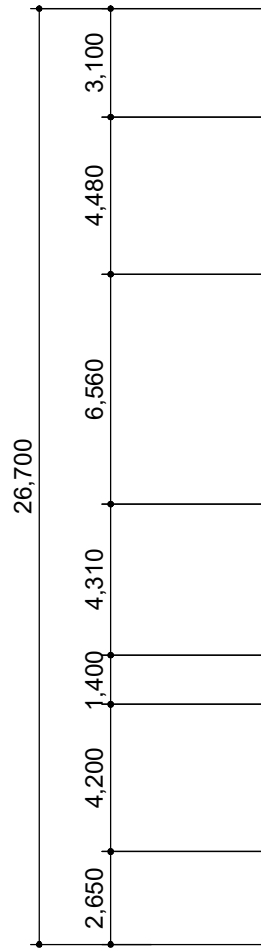

COURSE TITLE	졸업작품		
PROFESSOR NAME	권현주 교수님		
NAME	14팀 신설화 이재정		
LEGEND			
TYPE	NAME	EA	
	LED 매입등 (φ100)	53	
	LED 매입등(150X150)	17	
	팬던트 조명(φ400)	8	
PROJECT TITLE	삶의 낙 [신개념 낙시공원]		
DRAWING TITLE	로비동 1F 로비		
SCALE	A3: 1/200		
DATE	2021.09.30		
DRAWING NO.	7