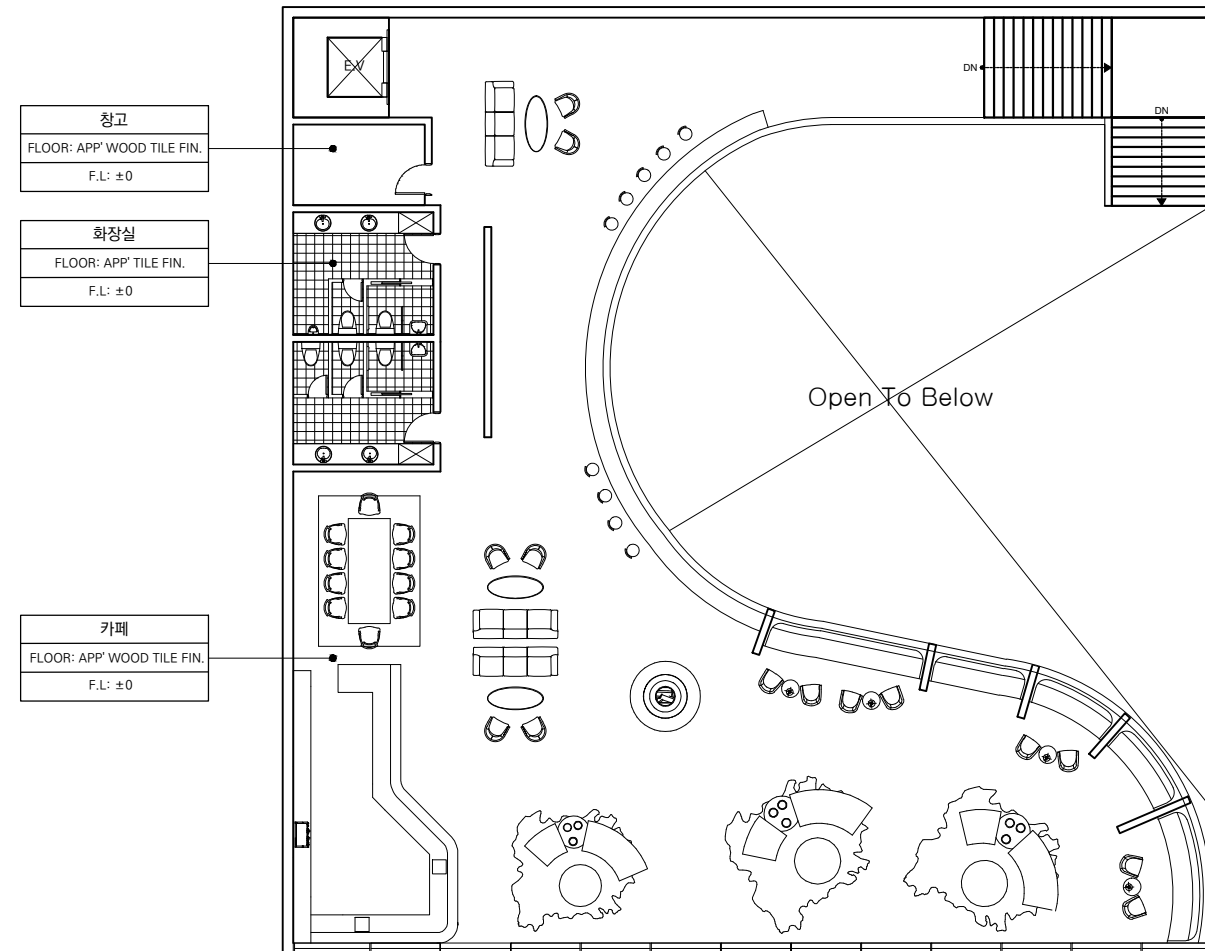

COURSE TITLE

졸업작품

PROFESSOR NAME

권현주 교수님

NAME

14팀 신설화 이재정

PROJECT TITLE

삶의 낚
[신개념 낚시공원]

DRAWING TITLE

로비동
2F 카페

SCALE

A3: 1/200

DATE

2021.09.20

DRAWING NO.

2