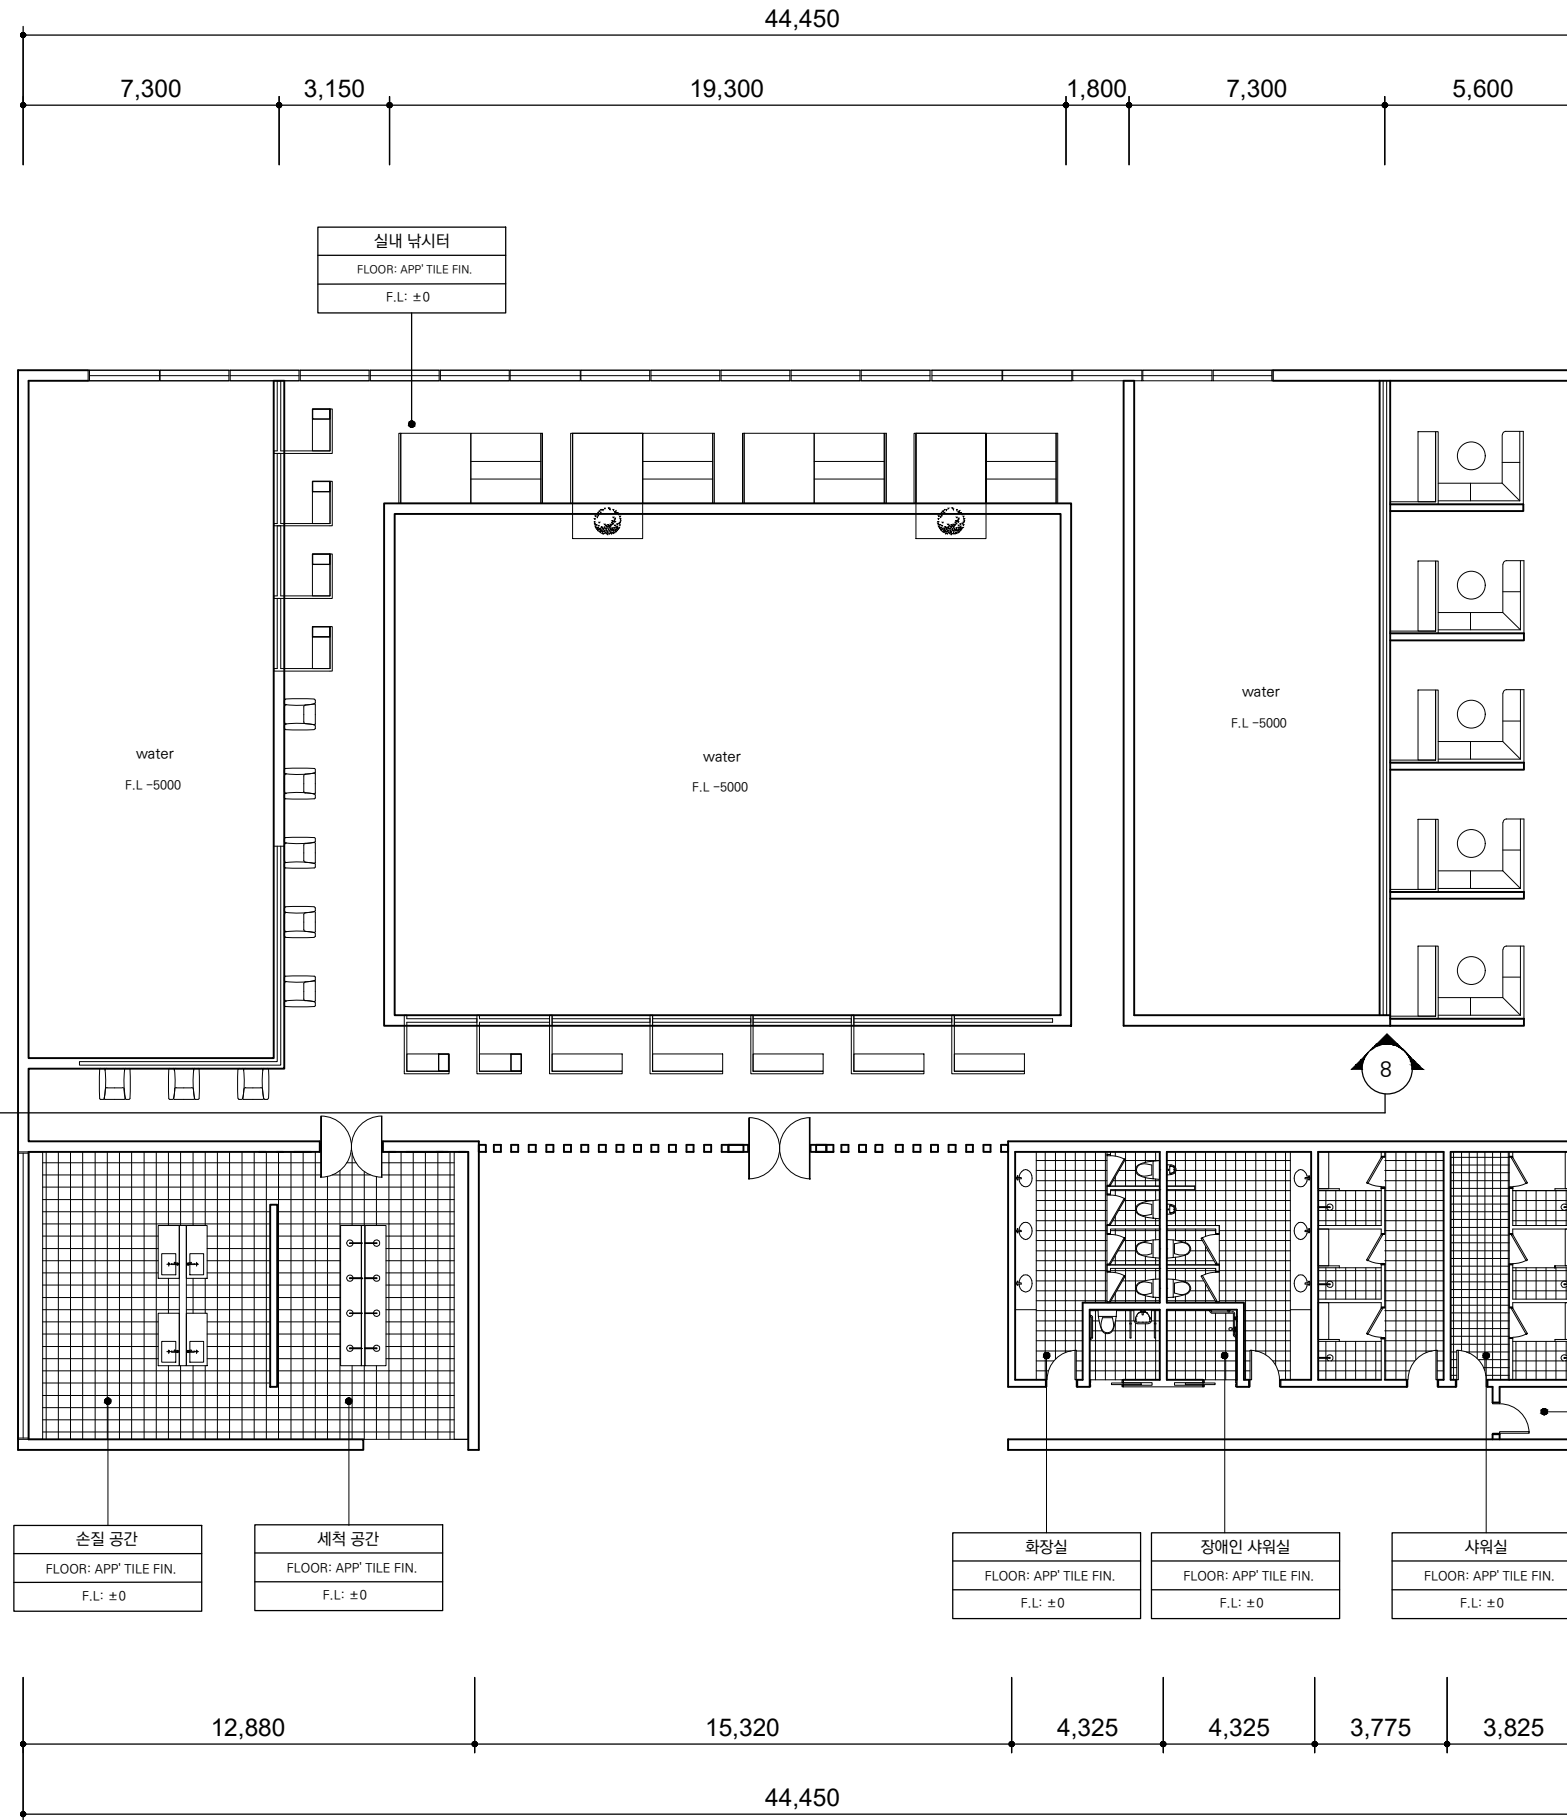

COURSE TITLE	졸업작품
PROFESSOR NAME	권현주 교수님
NAME	14팀 신설화 이재정
PROJECT TITLE	삶의 낚 [신개념 낚시공원]
DRAWING TITLE	실내 낚시터
SCALE	A3: 1/200
DATE	2021.09.20
DRAWING NO.	3