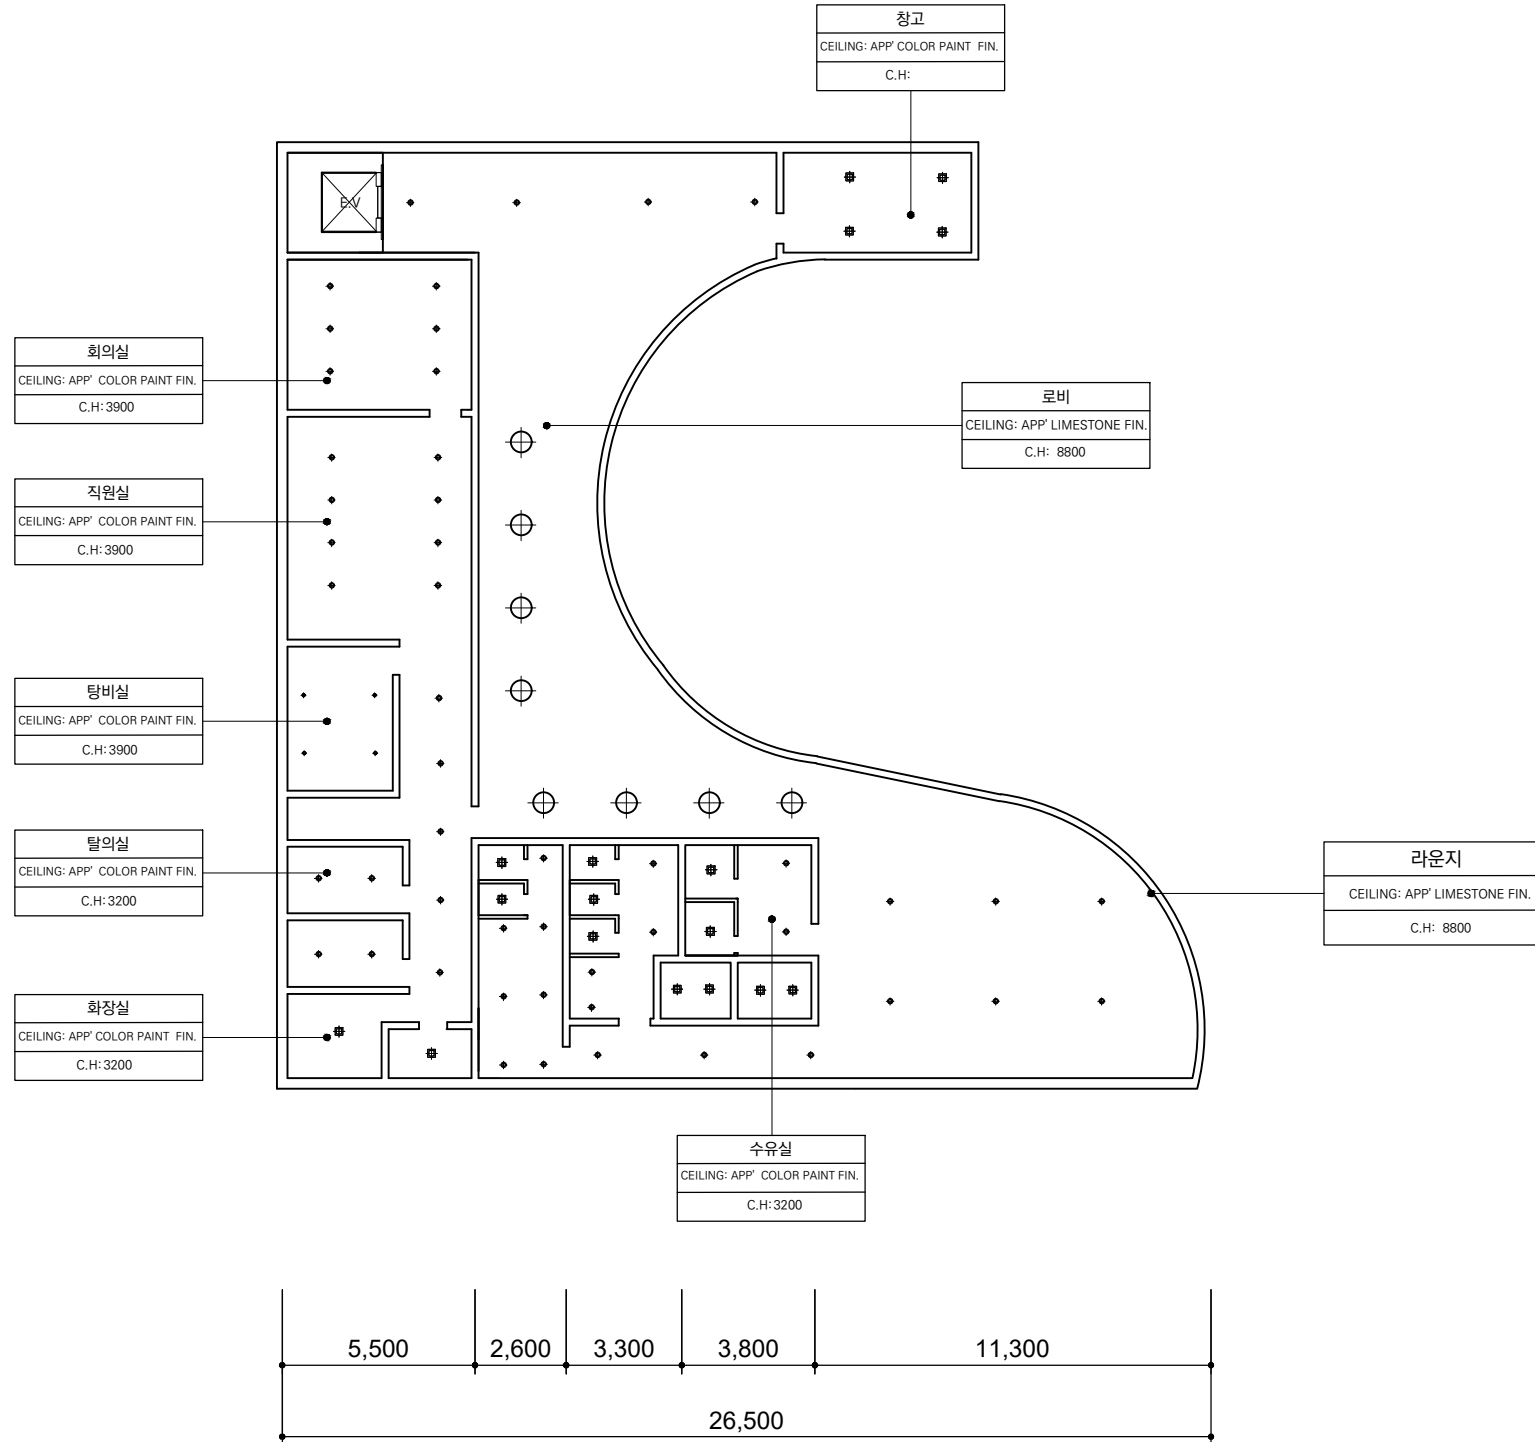

COURSE TITLE	졸업작품		
PROFESSOR NAME	권현주 교수님		
NAME	14팀 신설화 이재정		
LEGEND			
TYPE	NAME	EA	
	LED 매입등 (φ100)	53	
	LED 매입등(150X150)	17	
	팬던트 조명(φ400)	8	
PROJECT TITLE	삶의 낙 [신개념 낙시공원]		
DRAWING TITLE	로비동 1F 로비		
SCALE	A3: 1/200		
DATE	2021.09.30		
DRAWING NO.	7