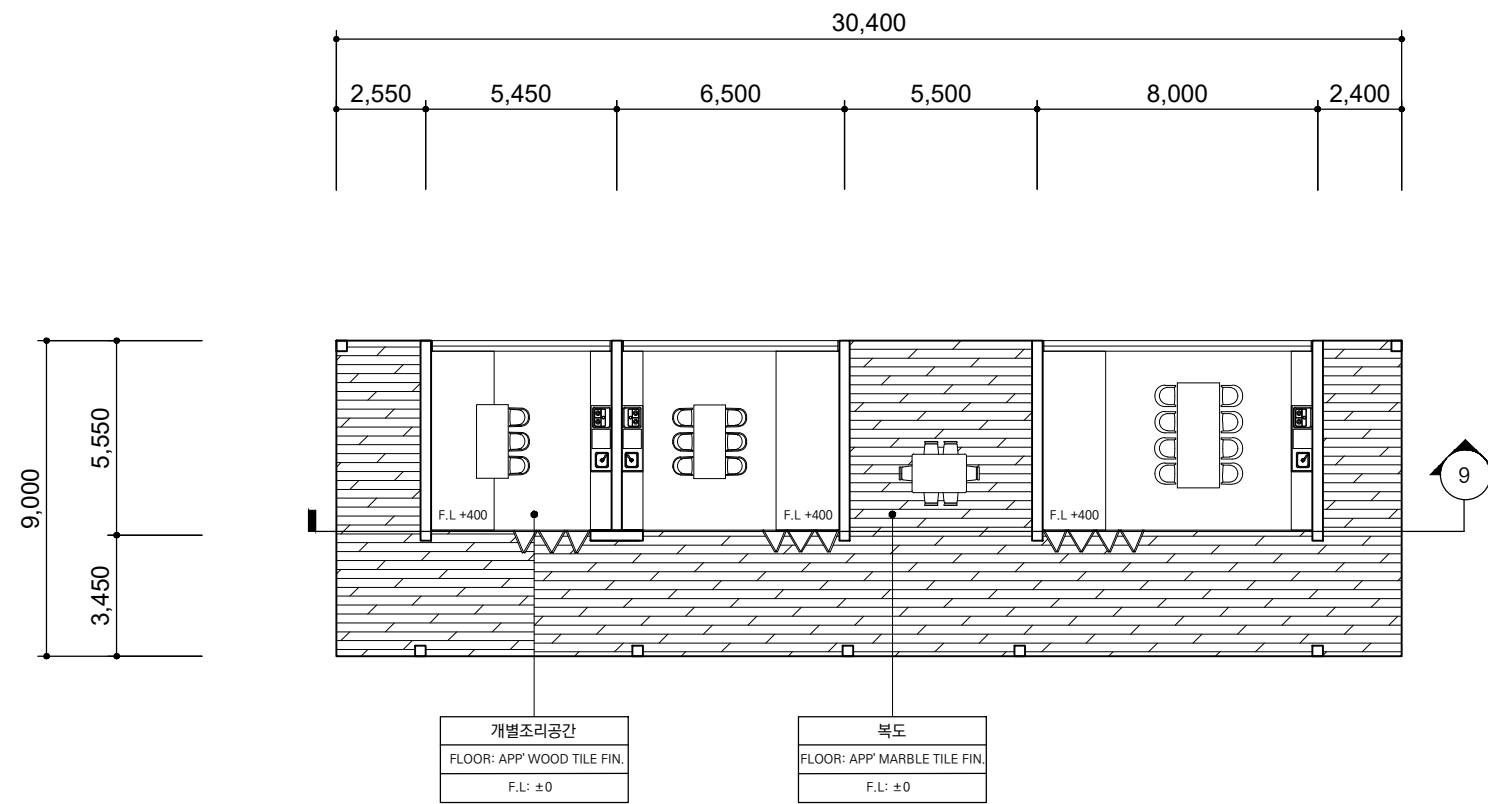

COURSE TITLE

졸업작품

PROFESSOR NAME

권현주 교수님

NAME

14팀 신설화 이재정

PROJECT TITLE

삶의 낚
[신개념 낚시공원]

DRAWING TITLE

개별조리공간

SCALE

A3: 1/200

DATE

2021.09.20

DRAWING NO.

4