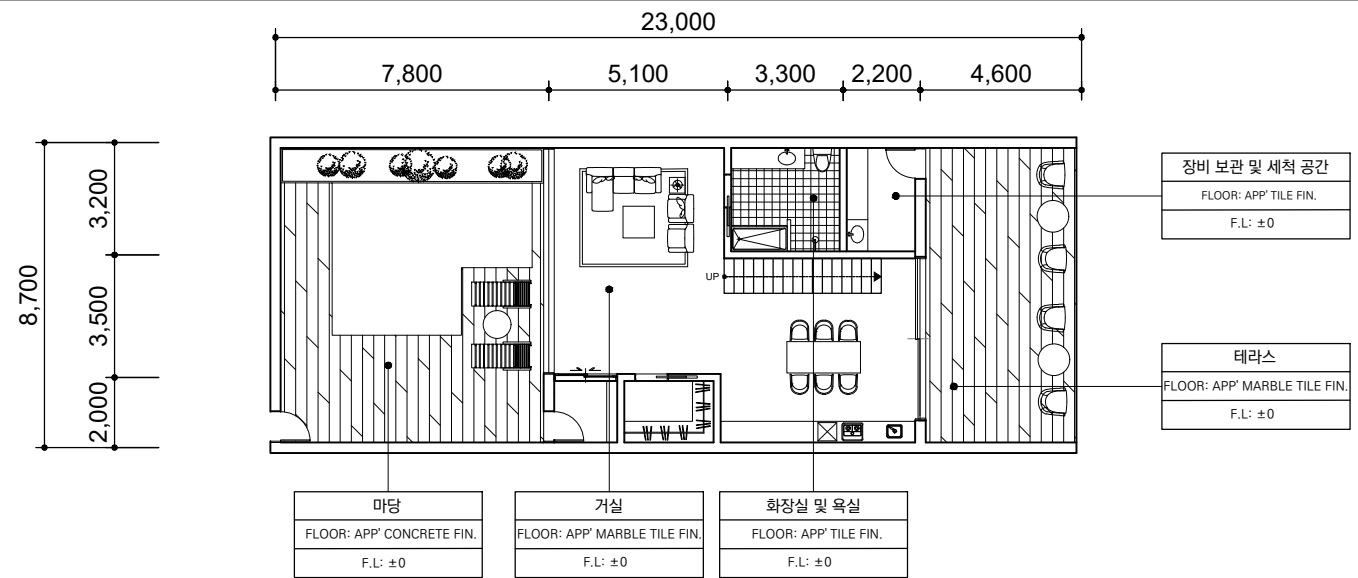

DATE

2021.09.20

DRAWING NO.

4

5 2인실

6 4인실 1층

7 4인실 2층

COURSE TITLE	졸업작품
PROFESSOR NAME	권현주 교수님
NAME	14팀 신설화 이재정
PROJECT TITLE	삶의 낚 [신개념 낚시공원]
DRAWING TITLE	리조트 2인실, 4인실 1,2F
SCALE	A3: 1/200
DATE	2021.09.20
DRAWING NO.	5