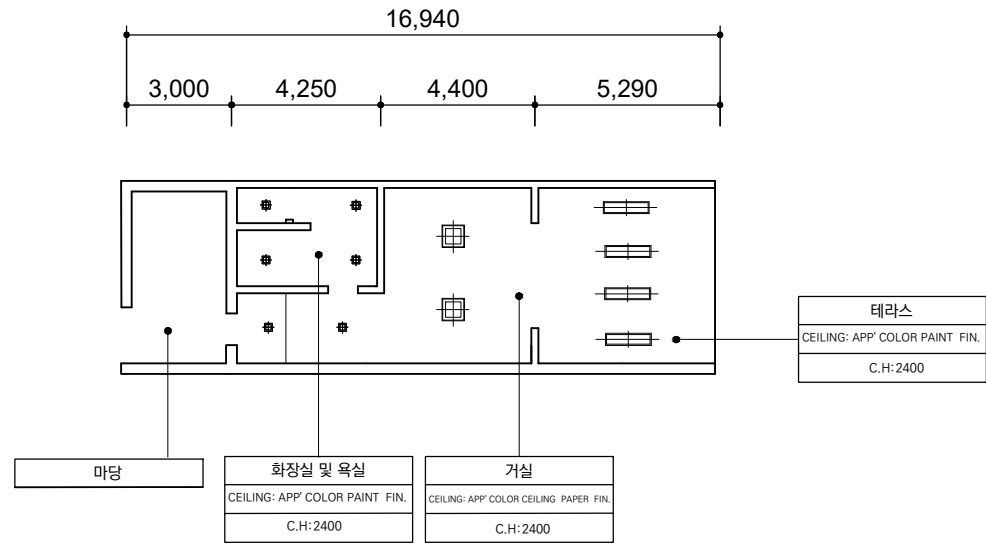

PROJECT TITLE

삶의 낚
[신개념 낚시공원]

DRAWING TITLE

개별조리공간

SCALE

A3: 1/200

DATE

2021.09.30

DRAWING NO.

10

2인실

4인실 1층

4인실 2층

COURSE TITLE		
졸업작품		
PROFESSOR NAME		
권현주 교수님		
NAME		
14팀 신설화 이재정		
LEGEND		
TYPE	NAME	EA
	LED 매입등(150X150)	6
	LED 매입등	4
	LED 직부등(640X640)	2
LEGEND		
TYPE	NAME	EA
	LED 매입등 (φ100)	8
	LED 매입등(150X150)	5
	LED 매입등	6
	팬던트 조명(φ400)	1
	LED 직부등(640X640)	2
LEGEND		
TYPE	NAME	EA
	LED 매입등 (φ100)	6
	LED 매입등(150X150)	2
	LED 직부등(640X640)	5
PROJECT TITLE		
삶의 님 [신개념 님시공원]		
DRAWING TITLE		
리조트 2인실, 4인실 1,2F		
SCALE		
A3: 1/200		
DATE		
2021.09.30		
DRAWING NO.		
11		