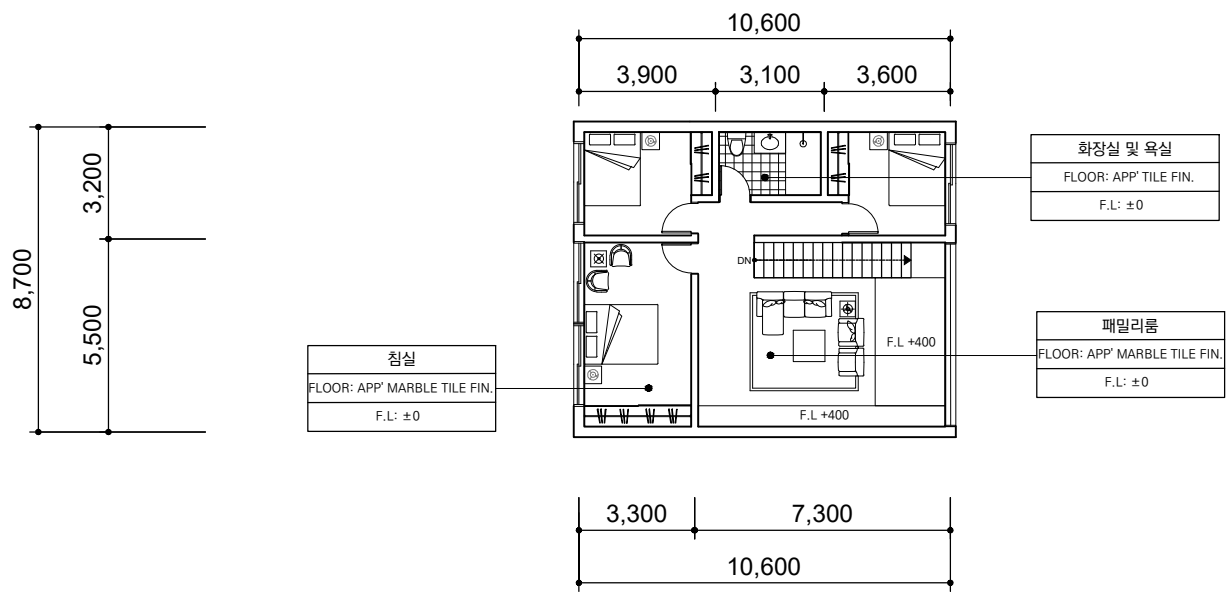

DATE

2021.09.20

DRAWING NO.

4

5 2인실

6 4인실 1층

7 4인실 2층

COURSE TITLE	졸업작품
PROFESSOR NAME	권현주 교수님
NAME	14팀 신설화 이재정
PROJECT TITLE	삶의 낚 [신개념 낚시공원]
DRAWING TITLE	리조트 2인실, 4인실 1,2F
SCALE	A3: 1/200
DATE	2021.09.20
DRAWING NO.	5