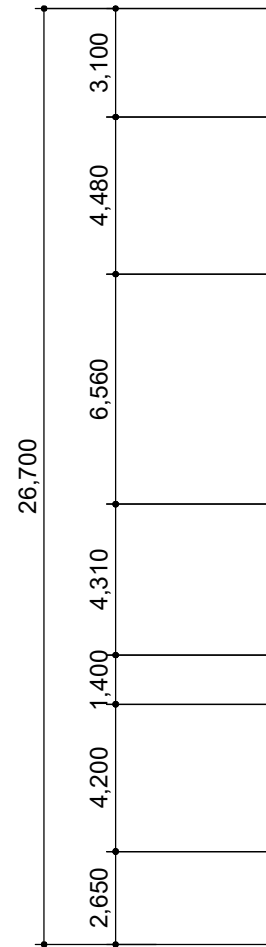

연면적 3968m²

삼의 낚

가족단위 낚시인을 위한 신개념 낚시공원 조성 프로젝트

부산대학교 실내환경디자인학과
201661711 신설화
201661716 이재정

CONTENTS

DRAWING NO.	DRAWING TITLE	SCALE
1	로비동 1F FLOOR PLAN	A3: 1/200
2	로비동 2F FLOOR PLAN	A3: 1/200
3	실내 낚시터 FLOOR PLAN	A3: 1/200
4	개별조리공간 FLOOR PLAN	A3: 1/200
5,6,7	리조트 FLOOR PLAN	A3: 1/200
8,9	SECTION PLAN	A3: 1/200
10	로비동 1F CEILING PLAN	A3: 1/200
11	로비동 2F CEILING PLAN	A3: 1/200
12	실내 낚시터 CEILING PLAN	A3: 1/200
13	개별조리공간 CEILING PLAN	A3: 1/200
14	리조트 CEILING PLAN	A3: 1/200